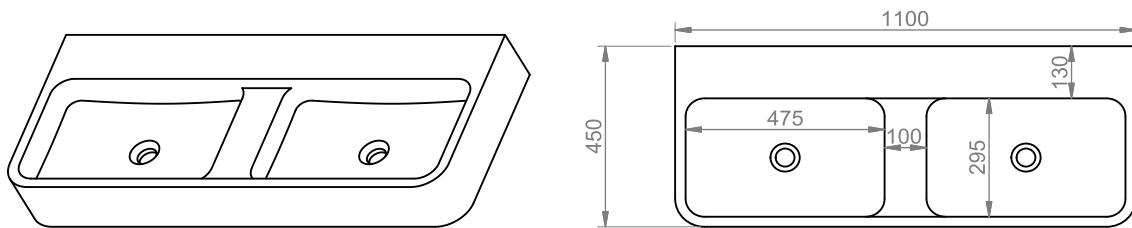

**Lavabo da parete H14x60 \ Wall sink H14x60**

**Materiale \ Material:**

**Codice \ Code: LS6014**

**Finitura \ Finish: Satinato \ Matte**

**Dimensioni \ Dimensions: 60x45x14 cm \ 24"X17,7"X5,5"**

**Peso \ Weight: 40 kg \ 88 lb**

**Foro di Scarico \ Drain hole: Universale \ Universal**

**Lavabo da parete H14x80 \ Wall sink H14x80**

**Materiale \ Material:**

**Codice \ Code: LS8014**

**Finitura \ Finish: Satinato \ Matte**

**Dimensioni \ Dimensions: 80x45x14 cm \ 31,5"**

**Peso \ Weight: 44 kg \ 97 lb**

**Foro di Scarico \ Drain hole: Universale \ Universal**

**Lavabo da parete H14x110 \ Wall sink H14x110**

**Materiale \ Material:**

**Codice \ Code: LS110114**

**Finitura \ Finish: Satinato \ Matte**

**Dimensioni \ Dimensions: 110x45x14 cm \ 43,3"x17,7"x5,5"**

**Peso \ Weight: 73 kg \ 160 lb**

**Foro di Scarico \ Drain hole: Universale \ Universal**