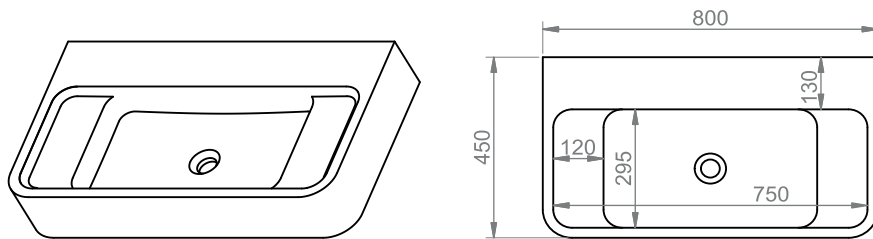

**Lavabo da parete H14x60 \ Wall sink H14x60**

**Materiale \ Material:**

**Codice \ Code: LS6014**

**Finitura \ Finish: Satinato \ Matte**

**Dimensioni \ Dimensions: 60x45x14 cm \ 24"X17,7"X5,5"**

**Peso \ Weight: 40 kg \ 88 lb**

**Foro di Scarico \ Drain hole: Universale \ Universal**

**Lavabo da parete H14x80 \ Wall sink H14x80**

**Materiale \ Material:**

**Codice \ Code: LS8014**

**Finitura \ Finish: Satinato \ Matte**

**Dimensioni \ Dimensions: 80x45x14 cm \ 31,5"**

**Peso \ Weight: 44 kg \ 97 lb**

**Foro di Scarico \ Drain hole: Universale \ Universal**

**Lavabo da parete H14x110 \ Wall sink H14x110**

**Materiale \ Material:**

**Codice \ Code: LS110114**

**Finitura \ Finish: Satinato \ Matte**

**Dimensioni \ Dimensions: 110x45x14 cm \ 43,3"x17,7"x5,5"**

**Peso \ Weight: 73 kg \ 160 lb**

**Foro di Scarico \ Drain hole: Universale \ Universal**