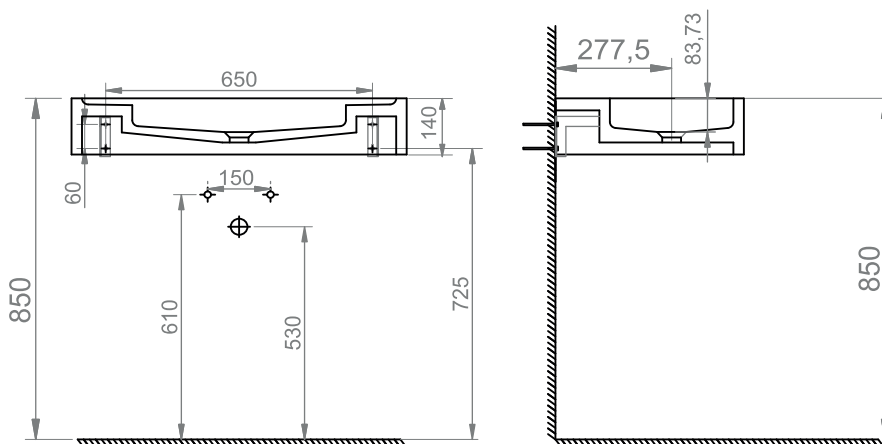

**Lavabo da parete H14x60 \ Wall sink H14x60**

**Materiale \ Material:**

**Codice \ Code: LS6014**

**Finitura \ Finish: Satinato \ Matte**

**Dimensioni \ Dimensions: 60x45x14 cm \ 24"X17,7"X5,5"**

**Peso \ Weight: 40 kg \ 88 lb**

**Foro di Scarico \ Drain hole: Universale \ Universal**

**Lavabo da parete H14x80 \ Wall sink H14x80**

**Materiale \ Material:**

**Codice \ Code: LS8014**

**Finitura \ Finish: Satinato \ Matte**

**Dimensioni \ Dimensions: 80x45x14 cm \ 31,5"**

**Peso \ Weight: 44 kg \ 97 lb**

**Foro di Scarico \ Drain hole: Universale \ Universal**

**Lavabo da parete H14x110 \ Wall sink H14x110**

**Materiale \ Material:**

**Codice \ Code: LS110114**

**Finitura \ Finish: Satinato \ Matte**

**Dimensioni \ Dimensions: 110x45x14 cm \ 43,3"x17,7"x5,5"**

**Peso \ Weight: 73 kg \ 160 lb**

**Foro di Scarico \ Drain hole: Universale \ Universal**