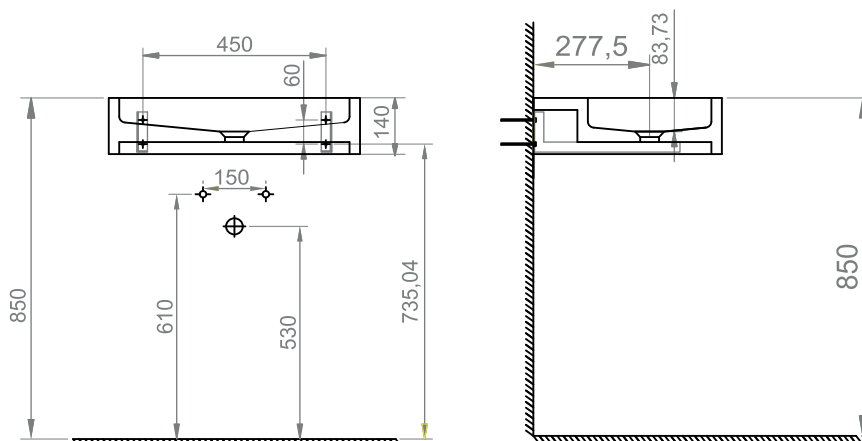

**Lavabo da parete H14x60 \ Wall sink H14x60**

**Materiale \ Material:**

**Codice \ Code: LS6014**

**Finitura \ Finish: Satinato \ Matte**

**Dimensioni \ Dimensions: 60x45x14 cm \ 24"X17,7"X5,5"**

**Peso \ Weight: 40 kg \ 88 lb**

**Foro di Scarico \ Drain hole: Universale \ Universal**

**Lavabo da parete H14x80 \ Wall sink H14x80**

**Materiale \ Material:**

**Codice \ Code: LS8014**

**Finitura \ Finish: Satinato \ Matte**

**Dimensioni \ Dimensions: 80x45x14 cm \ 31,5"**

**Peso \ Weight: 44 kg \ 97 lb**

**Foro di Scarico \ Drain hole: Universale \ Universal**

**Lavabo da parete H14x110 \ Wall sink H14x110**

**Materiale \ Material:**

**Codice \ Code: LS110114**

**Finitura \ Finish: Satinato \ Matte**

**Dimensioni \ Dimensions: 110x45x14 cm \ 43,3"x17,7"x5,5"**

**Peso \ Weight: 73 kg \ 160 lb**

**Foro di Scarico \ Drain hole: Universale \ Universal**