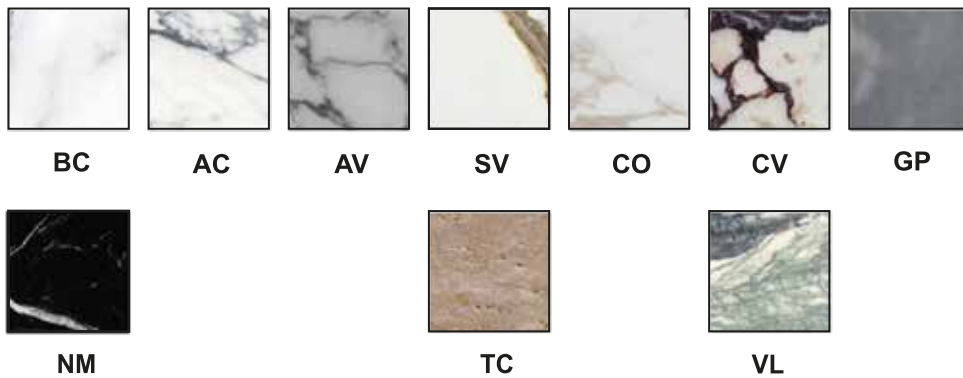

Lavabo da appoggio rettangolare \ Rectangular marble vessel sink

Materiale \ Material:

Codice \ Code: R5035

Finitura \ Finish: Satinato \ Matte

Dimensioni \ Dimensions: 50x35x14 cm \ 19,6"x13,7"x5,5"

Peso \ Weight: 27 kg \ 60 lb

Foro di Scarico \ Drain hole: Universale \ Universal