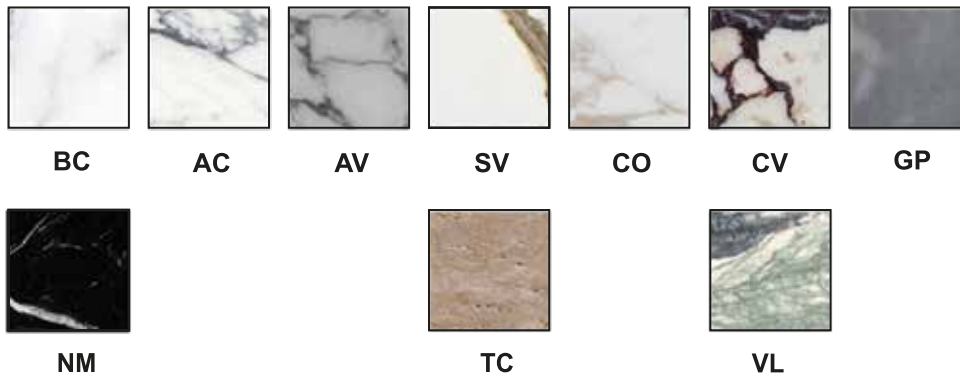

Lavabo da appoggio quadrato \ Countertop washbasins square

Materiale \ Material:

Codice \ Code: R4514

Finitura \ Finish: Satinato \ Matte

Dimensioni \ Dimensions: 45x45x14 cm \ 17,7"x17,7"x5,5"

Peso \ Weight: 45 kg \ 100 lb

Foro di Scarico \ Drain hole: Universale \ Universal