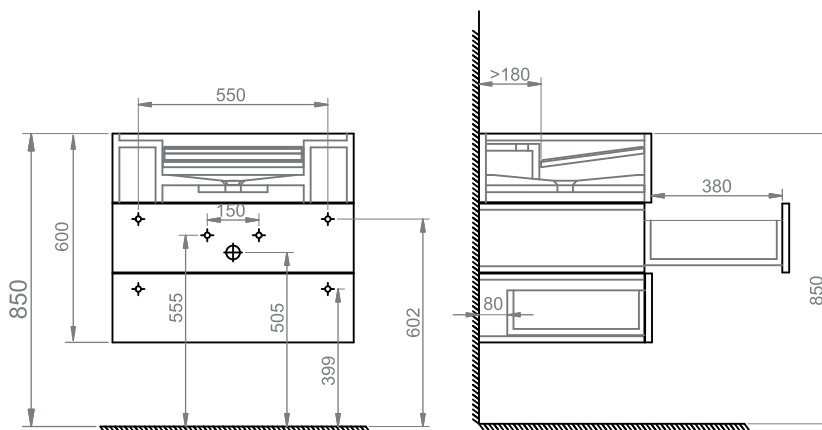

Lavabo con mobile - Rubinetto su piano lavabo \ Sink with vanity - Faucet hole the sink

Materiale \ Material:

Codice \ Code: M70R

Finitura \ Finish: Satinato \ Matte

Dimensioni \ Dimensions:

Peso \ Weight: 145 kg \ 319 lb

Foro di Scarico \ Drain hole: Universale \ Universal

Lavabo con mobile - Rubinetto su piano lavabo \ Sink with vanity - Faucet hole the sink

Materiale \ Material:

Codice \ Code: M100R

Finitura \ Finish: Satinato \ Matte

Dimensioni \ Dimensions: 100x50x60 cm \ 39.4"x20"x24"

Peso \ Weight: 220 kg \ 485 lb

Foro di Scarico \ Drain hole: Universale \ Universal

Lavabo con mobile - Rubinetto su piano lavabo \ Sink with vanity - Faucet hole the sink

Materiale \ Material:

Codice \ Code: M150R

Finitura \ Finish:

Dimensioni \ Dimensions: 150x50x60 cm \ 59"x20"x24"

Peso \ Weight: 220 kg \ 485 lb

Foro di Scarico \ Drain hole: