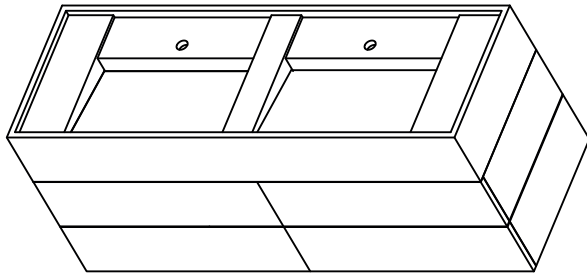

Lavabo con mobile - Rubinetto su piano lavabo \ Sink with vanity - Faucet hole the sink

Materiale \ Material:

Codice \ Code: M70R

Finitura \ Finish: Satinato \ Matte

Dimensioni \ Dimensions:

Peso \ Weight: 145 kg \ 319 lb

Foro di Scarico \ Drain hole: Universale \ Universal

Lavabo con mobile - Rubinetto su piano lavabo \ Sink with vanity - Faucet hole the sink

Materiale \ Material:

Codice \ Code: M100R

Finitura \ Finish: Satinato \ Matte

Dimensioni \ Dimensions: 100x50x60 cm \ 39.4"x20"x24"

Peso \ Weight: 220 kg \ 485 lb

Foro di Scarico \ Drain hole: Universale \ Universal

Lavabo con mobile - Rubinetto su piano lavabo \ Sink with vanity - Faucet hole the sink

Materiale \ Material:

Codice \ Code: M150R

Finitura \ Finish:

Dimensioni \ Dimensions: 150x50x60 cm \ 59"x20"x24"

Peso \ Weight: 220 kg \ 485 lb

Foro di Scarico \ Drain hole: