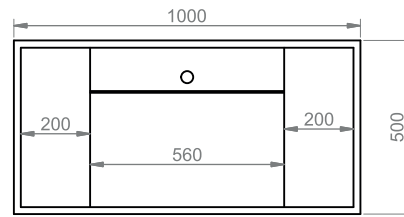

Lavabo con mobile - Rubinetto su piano lavabo \ Sink with vanity - Faucet hole the sink

Materiale \ Material:

Codice \ Code: M70R

Finitura \ Finish: Satinato \ Matte

Dimensioni \ Dimensions:

Peso \ Weight: 145 kg \ 319 lb

Foro di Scarico \ Drain hole: Universale \ Universal

Lavabo con mobile - Rubinetto su piano lavabo \ Sink with vanity - Faucet hole the sink

Materiale \ Material:

Codice \ Code: M100R

Finitura \ Finish: Satinato \ Matte

Dimensioni \ Dimensions: 100x50x60 cm \ 39.4"x20"x24"

Peso \ Weight: 220 kg \ 485 lb

Foro di Scarico \ Drain hole: Universale \ Universal

Lavabo con mobile - Rubinetto su piano lavabo \ Sink with vanity - Faucet hole the sink

Materiale \ Material:

Codice \ Code: M150R

Finitura \ Finish:

Dimensioni \ Dimensions: 150x50x60 cm \ 59"x20"x24"

Peso \ Weight: 220 kg \ 485 lb

Foro di Scarico \ Drain hole: