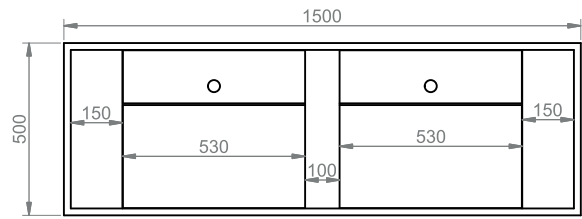

Lavabo con mobile - Rubinetto su piano lavabo \ Sink with vanity - Faucet hole the sink

Materiale \ Material:

Codice \ Code: M70R

Finitura \ Finish: Satinato \ Matte

Dimensioni \ Dimensions:

Peso \ Weight: 145 kg \ 319 lb

Foro di Scarico \ Drain hole: Universale \ Universal

Lavabo con mobile - Rubinetto su piano lavabo \ Sink with vanity - Faucet hole the sink

Materiale \ Material:

Codice \ Code: M100R

Finitura \ Finish: Satinato \ Matte

Dimensioni \ Dimensions: 100x50x60 cm \ 39.4"x20"x24"

Peso \ Weight: 220 kg \ 485 lb

Foro di Scarico \ Drain hole: Universale \ Universal

Lavabo con mobile - Rubinetto su piano lavabo \ Sink with vanity - Faucet hole the sink

Materiale \ Material:

Codice \ Code: M150R

Finitura \ Finish:

Dimensioni \ Dimensions: 150x50x60 cm \ 59"x20"x24"

Peso \ Weight: 220 kg \ 485 lb

Foro di Scarico \ Drain hole: