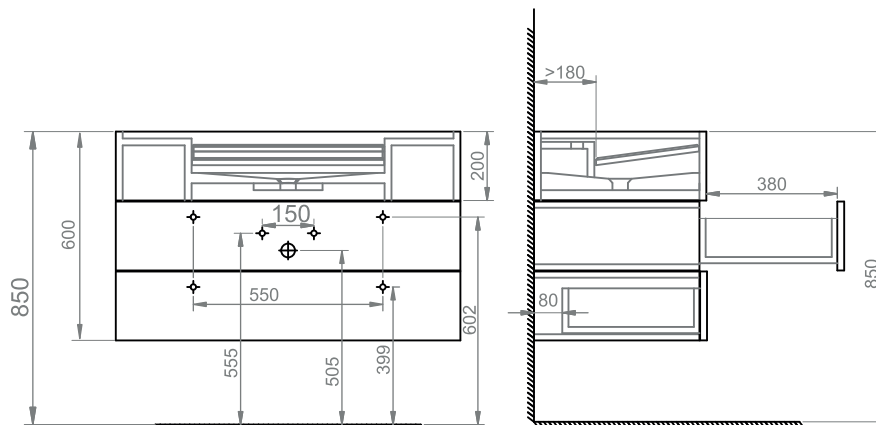

Lavabo con mobile - Rubinetto su piano lavabo \ Sink with vanity - Faucet hole the sink

Materiale \ Material:

Codice \ Code: M70R

Finitura \ Finish: Satinato \ Matte

Dimensioni \ Dimensions:

Peso \ Weight: 145 kg \ 319 lb

Foro di Scarico \ Drain hole: Universale \ Universal

Lavabo con mobile - Rubinetto su piano lavabo \ Sink with vanity - Faucet hole the sink

Materiale \ Material:

Codice \ Code: M100R

Finitura \ Finish: Satinato \ Matte

Dimensioni \ Dimensions: 100x50x60 cm \ 39.4"x20"x24"

Peso \ Weight: 220 kg \ 485 lb

Foro di Scarico \ Drain hole: Universale \ Universal

Lavabo con mobile - Rubinetto su piano lavabo \ Sink with vanity - Faucet hole the sink

Materiale \ Material:

Codice \ Code: M150R

Finitura \ Finish:

Dimensioni \ Dimensions: 150x50x60 cm \ 59"x20"x24"

Peso \ Weight: 220 kg \ 485 lb

Foro di Scarico \ Drain hole: