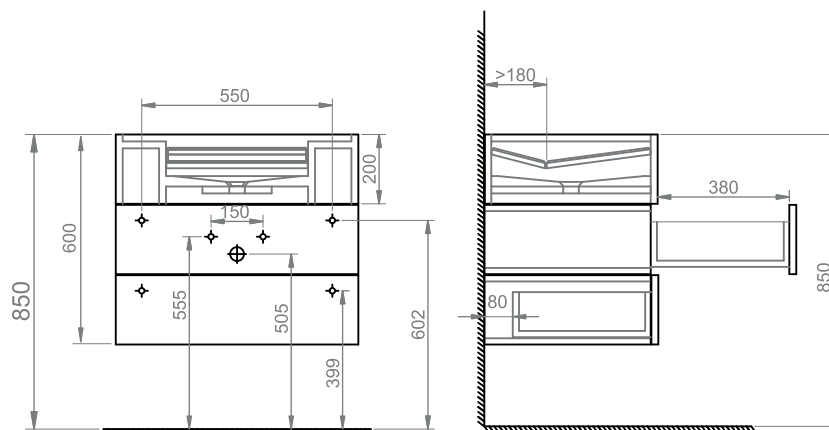

Lavabo con mobile - Rubinetto a parete \ Sink with vanity - Wall faucet

Materiale \ Material:

Codice \ Code: M70

Finitura \ Finish: Satinato \ Matte

Dimensioni \ Dimensions: 70x50x60 cm \ 27.5"x20"x24"

Peso \ Weight: 100 kg \ 220 lb

Foro di Scarico \ Drain hole: Universale \ Universal

Lavabo con mobile - Rubinetto a parete \ Sink with vanity - Wall faucet

Materiale \ Material:

Codice \ Code: M100

Finitura \ Finish: Satinato \ Matte

Dimensioni \ Dimensions: 100x50x60 cm \ 39.4"x20"x24"

Peso \ Weight: 145 kg \ 319 lb

Foro di Scarico \ Drain hole: Universale \ Universal

Lavabo con mobile - Rubinetto a parete \ Sink with vanity - Wall faucet

Materiale \ Material:

Codice \ Code: M150

Finitura \ Finish: Satinato \ Matte

Dimensioni \ Dimensions: 150x50x60 cm \ 59"x20"x24"

Peso \ Weight: 220 kg \ 485 lb

Foro di Scarico \ Drain hole: Universale \ Universal