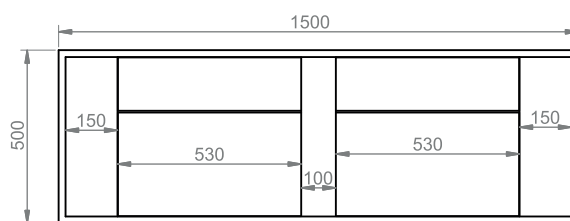

Lavabo con mobile - Rubinetto a parete \ Sink with vanity - Wall faucet

Materiale \ Material:

Codice \ Code: M70

Finitura \ Finish: Satinato \ Matte

Dimensioni \ Dimensions: 70x50x60 cm \ 27.5"x20"x24"

Peso \ Weight: 100 kg \ 220 lb

Foro di Scarico \ Drain hole: Universale \ Universal

Lavabo con mobile - Rubinetto a parete \ Sink with vanity - Wall faucet

Materiale \ Material:

Codice \ Code: M100

Finitura \ Finish: Satinato \ Matte

Dimensioni \ Dimensions: 100x50x60 cm \ 39.4"x20"x24"

Peso \ Weight: 145 kg \ 319 lb

Foro di Scarico \ Drain hole: Universale \ Universal

Lavabo con mobile - Rubinetto a parete \ Sink with vanity - Wall faucet

Materiale \ Material:

Codice \ Code: M150

Finitura \ Finish: Satinato \ Matte

Dimensioni \ Dimensions: 150x50x60 cm \ 59"x20"x24"

Peso \ Weight: 220 kg \ 485 lb

Foro di Scarico \ Drain hole: Universale \ Universal