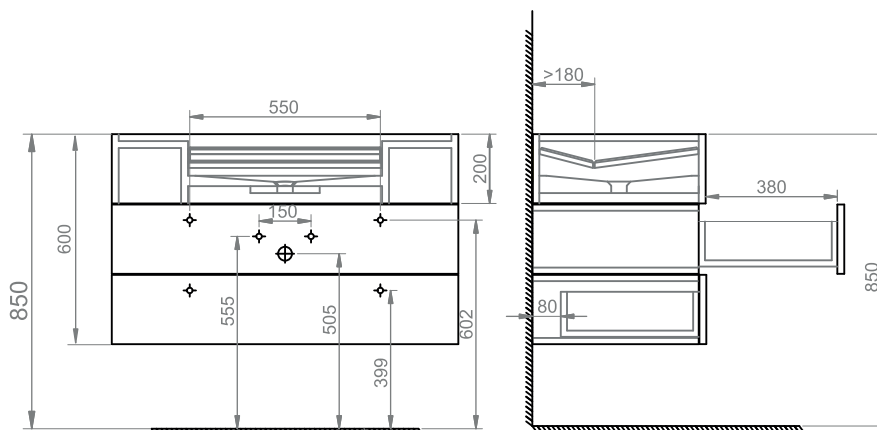

Lavabo con mobile - Rubinetto a parete \ Sink with vanity - Wall faucet

Materiale \ Material:

Codice \ Code: M70

Finitura \ Finish: Satinato \ Matte

Dimensioni \ Dimensions: 70x50x60 cm \ 27.5"x20"x24"

Peso \ Weight: 100 kg \ 220 lb

Foro di Scarico \ Drain hole: Universale \ Universal

Lavabo con mobile - Rubinetto a parete \ Sink with vanity - Wall faucet

Materiale \ Material:

Codice \ Code: M100

Finitura \ Finish: Satinato \ Matte

Dimensioni \ Dimensions: 100x50x60 cm \ 39.4"x20"x24"

Peso \ Weight: 145 kg \ 319 lb

Foro di Scarico \ Drain hole: Universale \ Universal

Lavabo con mobile - Rubinetto a parete \ Sink with vanity - Wall faucet

Materiale \ Material:

Codice \ Code: M150

Finitura \ Finish: Satinato \ Matte

Dimensioni \ Dimensions: 150x50x60 cm \ 59"x20"x24"

Peso \ Weight: 220 kg \ 485 lb

Foro di Scarico \ Drain hole: Universale \ Universal