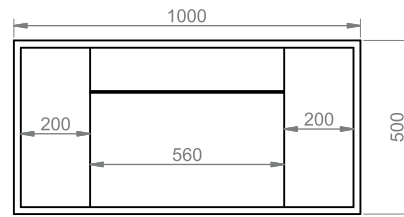

Lavabo con mobile - Rubinetto a parete \ Sink with vanity - Wall faucet

Materiale \ Material:

Codice \ Code: M70

Finitura \ Finish: Satinato \ Matte

Dimensioni \ Dimensions: 70x50x60 cm \ 27.5"x20"x24"

Peso \ Weight: 100 kg \ 220 lb

Foro di Scarico \ Drain hole: Universale \ Universal

Lavabo con mobile - Rubinetto a parete \ Sink with vanity - Wall faucet

Materiale \ Material:

Codice \ Code: M100

Finitura \ Finish: Satinato \ Matte

Dimensioni \ Dimensions: 100x50x60 cm \ 39.4"x20"x24"

Peso \ Weight: 145 kg \ 319 lb

Foro di Scarico \ Drain hole: Universale \ Universal

Lavabo con mobile - Rubinetto a parete \ Sink with vanity - Wall faucet

Materiale \ Material:

Codice \ Code: M150

Finitura \ Finish: Satinato \ Matte

Dimensioni \ Dimensions: 150x50x60 cm \ 59"x20"x24"

Peso \ Weight: 220 kg \ 485 lb

Foro di Scarico \ Drain hole: Universale \ Universal