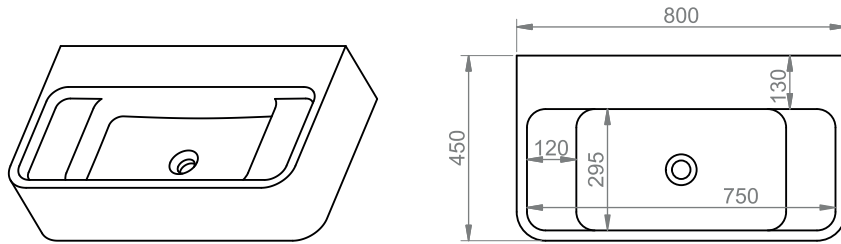

Lavabo da parete H20x60 \ Wall sink H20x60

Materiale \ Material:

Codice \ Code: LS6020

Finitura \ Finish: Satinato \ Matte

Dimensioni \ Dimensions: 60X45X20 cm \ 24"x17,7"x8"

Peso \ Weight: 54 kg \ 119 lb

Foro di Scarico \ Drain hole: Universale \ Universal

Lavabo da parete H20x80 \ Wall sink H20x80

Materiale \ Material:

Codice \ Code: LS8020

Finitura \ Finish: Satinato \ Matte

Dimensioni \ Dimensions: 80x45x20 cm \ 31,5"x17,5"x8"

Peso \ Weight: 47 kg \ 104 lb

Foro di Scarico \ Drain hole: Universale \ Universal

Lavabo da parete H20x110 \ Wall sink H20x110

Materiale \ Material:

Codice \ Code: LS11020

Finitura \ Finish: Satinato \ Matte

Dimensioni \ Dimensions: 110x45x20 cm \ 43,3"x17,7"x5,5"

Peso \ Weight: 76 kg \ 167 lb

Foro di Scarico \ Drain hole: Universale \ Universal