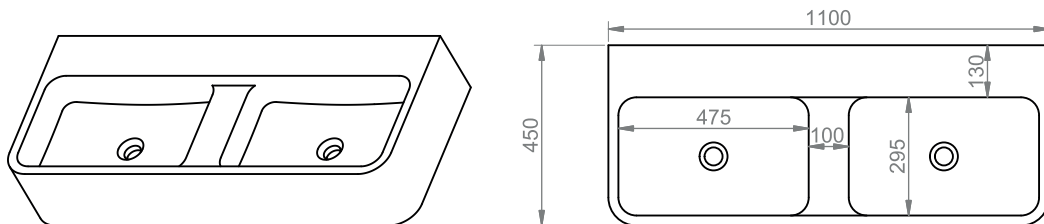

Lavabo da parete H20x60 \ Wall sink H20x60

Materiale \ Material:

Codice \ Code: LS6020

Finitura \ Finish: Satinato \ Matte

Dimensioni \ Dimensions: 60X45X20 cm \ 24"x17,7"x8"

Peso \ Weight: 54 kg \ 119 lb

Foro di Scarico \ Drain hole: Universale \ Universal

Lavabo da parete H20x80 \ Wall sink H20x80

Materiale \ Material:

Codice \ Code: LS8020

Finitura \ Finish: Satinato \ Matte

Dimensioni \ Dimensions: 80x45x20 cm \ 31,5"x17,5"x8"

Peso \ Weight: 47 kg \ 104 lb

Foro di Scarico \ Drain hole: Universale \ Universal

Lavabo da parete H20x110 \ Wall sink H20x110

Materiale \ Material:

Codice \ Code: LS11020

Finitura \ Finish: Satinato \ Matte

Dimensioni \ Dimensions: 110x45x20 cm \ 43,3"x17,7"x5,5"

Peso \ Weight: 76 kg \ 167 lb

Foro di Scarico \ Drain hole: Universale \ Universal