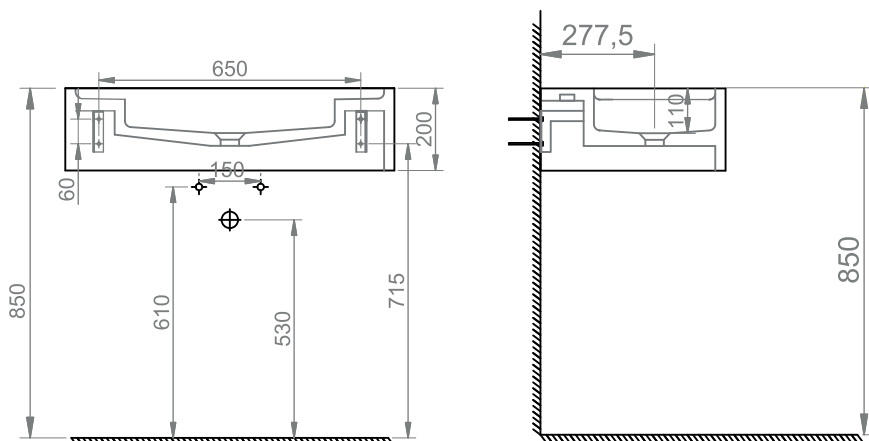

Lavabo da parete H20x60 \ Wall sink H20x60

Materiale \ Material:

Codice \ Code: LS6020

Finitura \ Finish: Satinato \ Matte

Dimensioni \ Dimensions: 60X45X20 cm \ 24"x17,7"x8"

Peso \ Weight: 54 kg \ 119 lb

Foro di Scarico \ Drain hole: Universale \ Universal

Lavabo da parete H20x80 \ Wall sink H20x80

Materiale \ Material:

Codice \ Code: LS8020

Finitura \ Finish: Satinato \ Matte

Dimensioni \ Dimensions: 80x45x20 cm \ 31,5"x17,5"x8"

Peso \ Weight: 47 kg \ 104 lb

Foro di Scarico \ Drain hole: Universale \ Universal

Lavabo da parete H20x110 \ Wall sink H20x110

Materiale \ Material:

Codice \ Code: LS11020

Finitura \ Finish: Satinato \ Matte

Dimensioni \ Dimensions: 110x45x20 cm \ 43,3"x17,7"x5,5"

Peso \ Weight: 76 kg \ 167 lb

Foro di Scarico \ Drain hole: Universale \ Universal