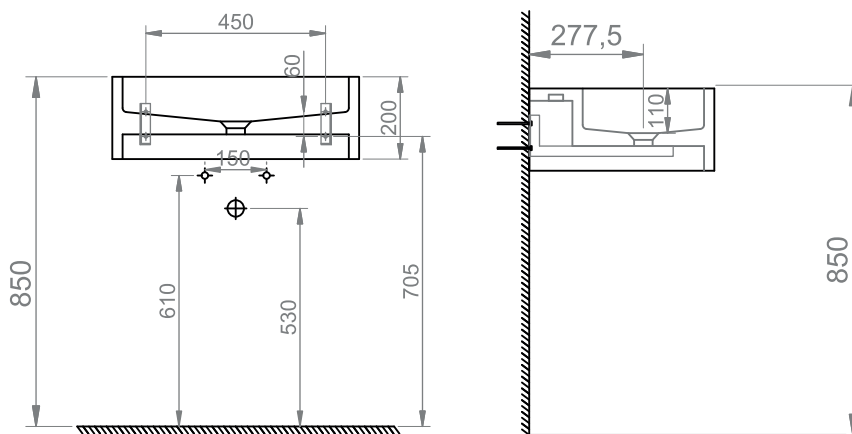

Lavabo da parete H20x60 \ Wall sink H20x60

Materiale \ Material:

Codice \ Code: LS6020

Finitura \ Finish: Satinato \ Matte

Dimensioni \ Dimensions: 60X45X20 cm \ 24"x17,7"x8"

Peso \ Weight: 54 kg \ 119 lb

Foro di Scarico \ Drain hole: Universale \ Universal

Lavabo da parete H20x80 \ Wall sink H20x80

Materiale \ Material:

Codice \ Code: LS8020

Finitura \ Finish: Satinato \ Matte

Dimensioni \ Dimensions: 80x45x20 cm \ 31,5"x17,5"x8"

Peso \ Weight: 47 kg \ 104 lb

Foro di Scarico \ Drain hole: Universale \ Universal

Lavabo da parete H20x110 \ Wall sink H20x110

Materiale \ Material:

Codice \ Code: LS11020

Finitura \ Finish: Satinato \ Matte

Dimensioni \ Dimensions: 110x45x20 cm \ 43,3"x17,7"x5,5"

Peso \ Weight: 76 kg \ 167 lb

Foro di Scarico \ Drain hole: Universale \ Universal