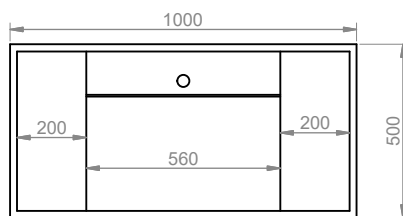

Lavabo con mobile - Rubinetto su piano lavabo \ Sink with vanity - Faucet hole the sink

Materiale \ Material:

Codice \ Code: M100R

Finitura \ Finish: Satinato \ Matte

Dimensioni \ Dimensions: 100x50x60 cm \ 39.4"x20"x24"

Peso \ Weight: 220 kg \ 485 lb

Foro di Scarico \ Drain hole: Universale \ Universal