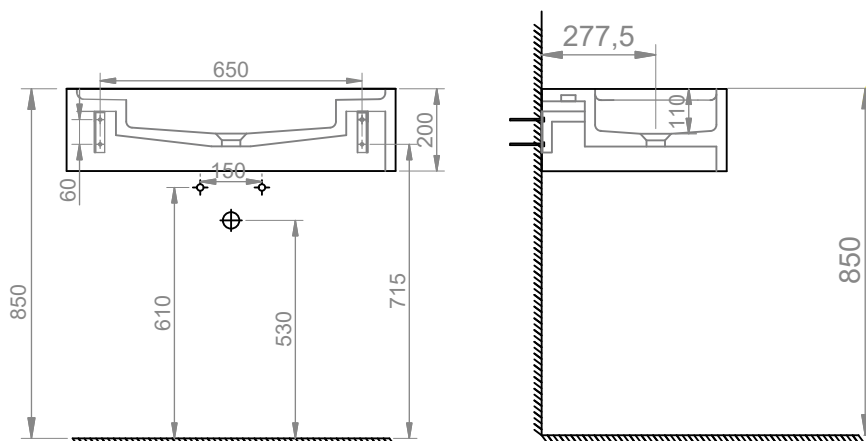

Materiale \ Material:

Codice \ Code: R5035

Finitura \ Finish: Satinato \ Matte

Dimensioni \ Dimensions: 50x35x14 cm \ 19,6"x13,7"x5,5"

Peso \ Weight: 27 kg \ 60 lb

Foro di Scarico \ Drain hole: Universale \ Universal

Lavabo da parete H20x80 \ Wall sink H20x80

Materiale \ Material:

Codice \ Code: LS8020

Finitura \ Finish: Satinato \ Matte

Dimensioni \ Dimensions: 80x45x20 cm \ 31,5"x17,5"x8"

Peso \ Weight: 47 kg \ 104 lb

Foro di Scarico \ Drain hole: Universale \ Universal

Lavabo da parete H20x110 \ Wall sink H20x110

Materiale \ Material:

Codice \ Code: LS11020

Finitura \ Finish: Satinato \ Matte

Dimensioni \ Dimensions: 110x45x15 cm \ 43,3"x17,7"x5,5"