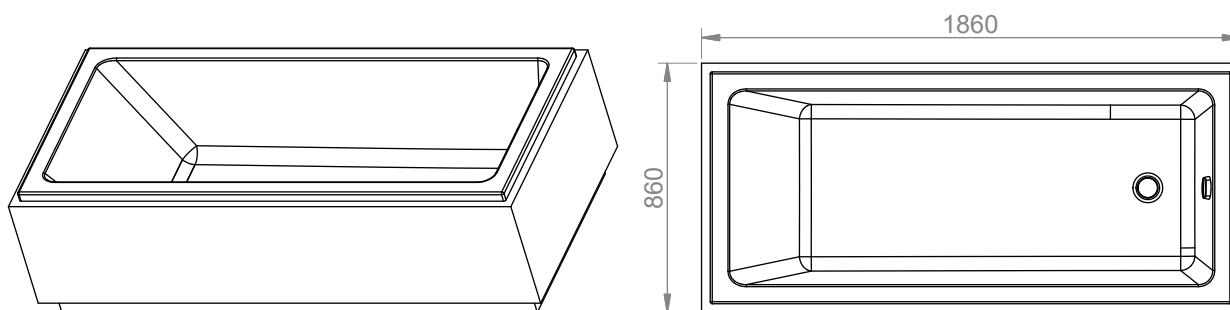

Vasca rettangolare "Saturnia" \ Rectangular tub "Saturnia"

Materiale \ Material:

Codice \ Code: VSRET18586

Finitura \ Finish: Satinato \ Matte

Dimensioni \ Dimensions: 185x86x50cm \ 73"x33,8"x20"

Peso \ Weight: 200 kg \ 440 lb

Foro di Scarico \ Drain hole: Universale \ Universal