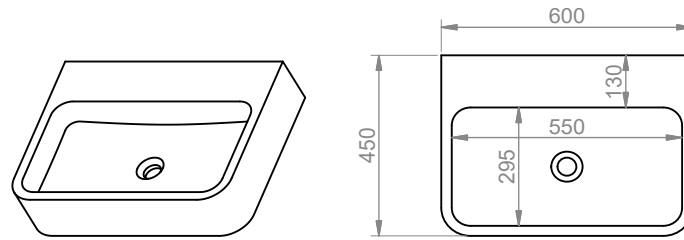

Lavabo da parete H20x80 \ Wall sink H20x80

Materiale \ Material:

Codice \ Code: LS8020

Finitura \ Finish: Satinato \ Matte

Dimensioni \ Dimensions: 80x45x20 cm \ 31,5"x17,5"x8"

Peso \ Weight: 47 kg \ 104 lb

Foro di Scarico \ Drain hole: Universale \ Universal

Lavabo da parete H20x110 \ Wall sink H20x110

Materiale \ Material:

Codice \ Code: LS11020

Finitura \ Finish: Satinato \ Matte

Dimensioni \ Dimensions: 110x45x15 cm \ 43,3"x17,7"x5,5"

Peso \ Weight: 76 kg \ 167 lb

Foro di Scarico \ Drain hole: Universale \ Universal

Lavabo da parete H14

Wall sink H14

Il lavabo a parete in marmo combina facilmente un design moderno con un'eleganza senza tempo. La varietà di stili permette di completare qualsiasi ambiente dandogli eleganza e unicità.

The marble wall basin easily combines modern design with timeless elegance. The variety of styles allows you to complete any space giving it elegance and uniqueness.

Lavabo da parete H14x60 \ Wall sink H14x60