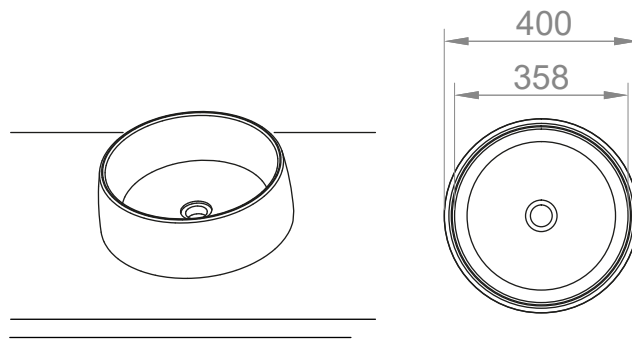

Lavabo da appoggio circolare \ Round marble vessel sink

Materiale \ Material:

Codice \ Code: T4014

Finitura \ Finish: Satinato \ Matte

Dimensioni \ Dimensions: 40x40x14 cm \ 15,7"x15,7"x5,5"

Peso \ Weight: 23 kg \ 50 lb