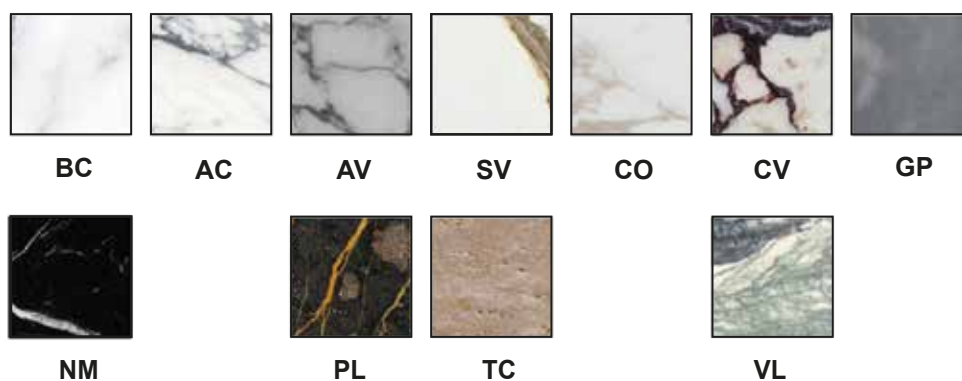

Lavabo da parete H20x110 \ Wall sink H20x110

Materiale \ Material:

Codice \ Code: LS11020

Finitura \ Finish: Satinato \ Matte

Dimensioni \ Dimensions: 110x45x15 cm \ 43,3"x17,7"x5,5"

Peso \ Weight: 76 kg \ 167 lb

Foro di Scarico \ Drain hole: Universale \ Universal