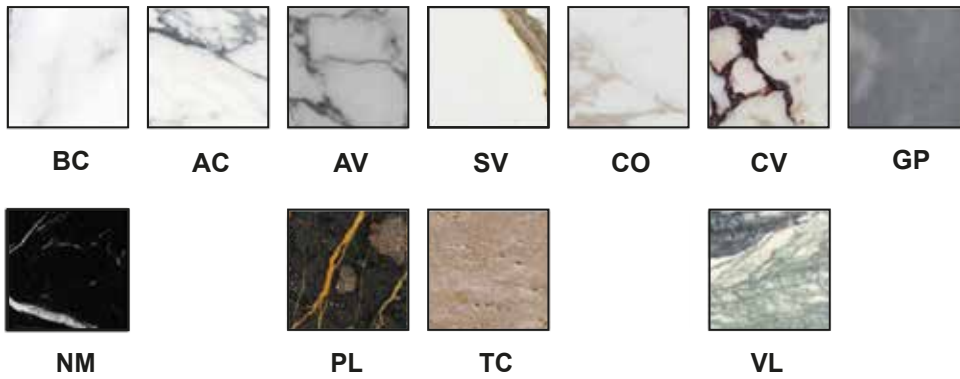

Vasca "Swirl" \ Tub "Swirl"

Materiale \ Material:

Codice \ Code: VDS190100

Finitura \ Finish: Satinato \ Matte

Dimensioni \ Dimensions: 190x100x60 cm \

Peso \ Weight: kg 600 \ lb 1322

Foro di Scarico \ Drain hole: Universale \ Universal