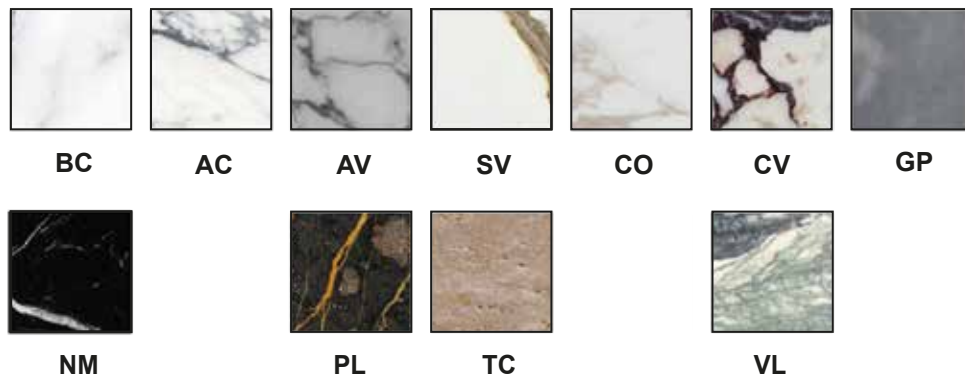

Lavabo "Foglia" \ Leaf washbasin

Materiale \ Material:

Codice \ Code: F14

Finitura \ Finish: Satinato \ Matte

Dimensioni \ Dimensions: 48x46x20 cm \ 18"x18"x8"

Peso \ Weight: 15 kg \ 33 lb

Foro di Scarico \ Drain hole: Universale \ Universal