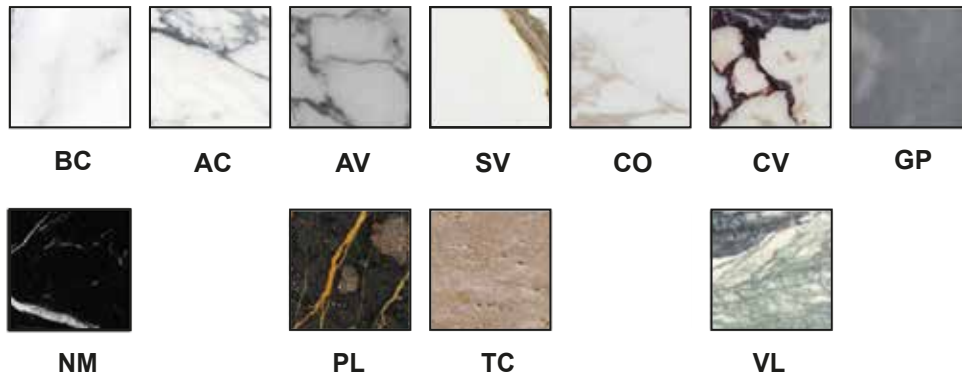

Lavabo da parete H14x60 \ Wall sink H14x60

Materiale \ Material: