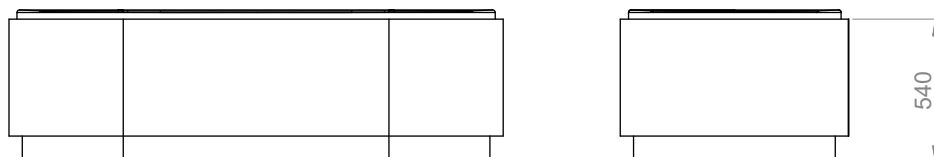

Materiale \ Material:

Codice \ Code: VSOV18586

Finitura \ Finish: Satinato \ Matte

Dimensioni \ Dimensions: 185x86x54 cm \ 73"x33,8"x20"

Peso \ Weight: 160 kg \ 352 lb

Foro di Scarico \ Drain hole: Universale \ Universal