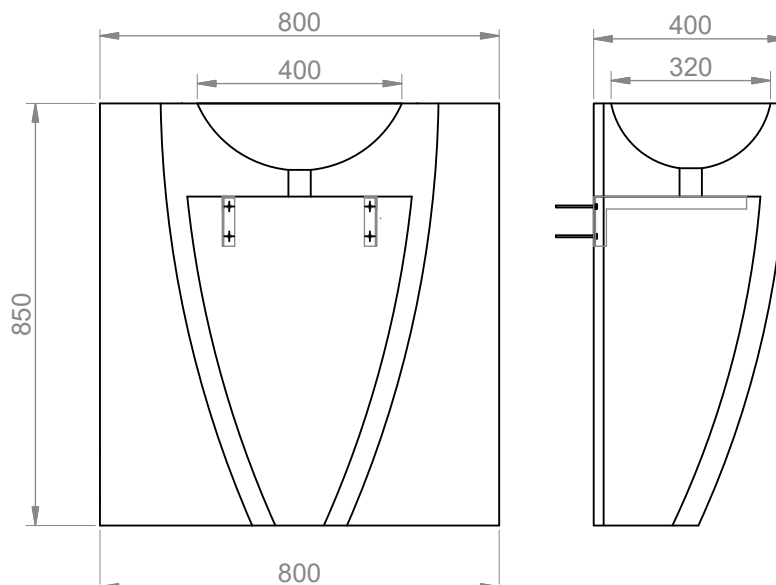

Dimensioni \ Dimensions: 85x80x40 cm \ 33"x31"x15,7"

Peso \ Weight: 75 kg \ 165 lb

Foro di Scarico \ Drain hole: Universale \ Universal

Lavabo "Foglia"

Designer:
Daniele Suffredini

"FOGLIA" L'andamento sinuoso in verticale degli elementi che costituiscono il lavandino "Foglia" intende ricreare quello che è il movimento delle nervature di una foglia esotica.