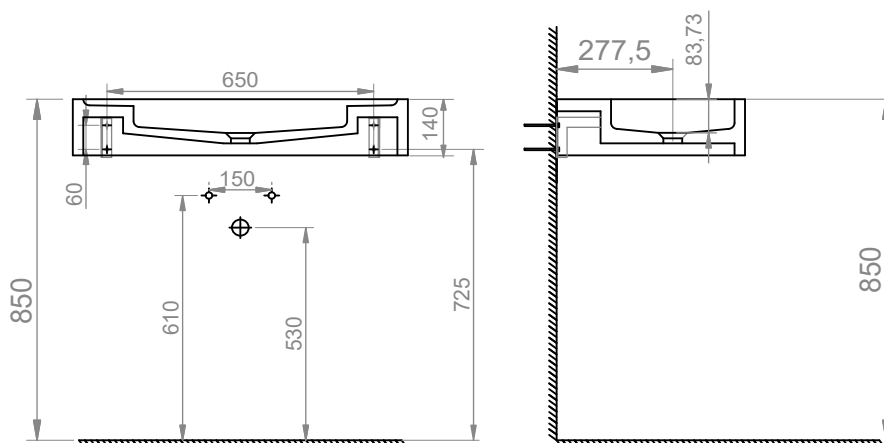

Lavabo da parete H14x80 \ Wall sink H14x80

Materiale \ Material:

Codice \ Code: LS8014

Finitura \ Finish: Satinato \ Matte

Dimensioni \ Dimensions: 80x45x14 cm \ 31,5"

Peso \ Weight: 44 kg \ 97 lb

Foro di Scarico \ Drain hole: Universale \ Universal

Lavabo da parete H14x110 \ Wall sink H14x110

Materiale \ Material:

Codice \ Code: LS110114

Finitura \ Finish: Satinato \ Matte

Dimensioni \ Dimensions: 110x45x14 cm \ 43,3"x17,7"x5,5"

Peso \ Weight: 73 kg \ 160 lb