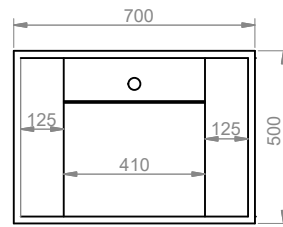

Lavabo con mobile - Rubinetto su piano lavabo \ Sink with vanity - Faucet hole the sink

Materiale \ Material:

Codice \ Code: M70R

Finitura \ Finish: Satinato \ Matte

Dimensioni \ Dimensions:

Peso \ Weight: 145 kg \ 319 lb

Foro di Scarico \ Drain hole: Universale \ Universal