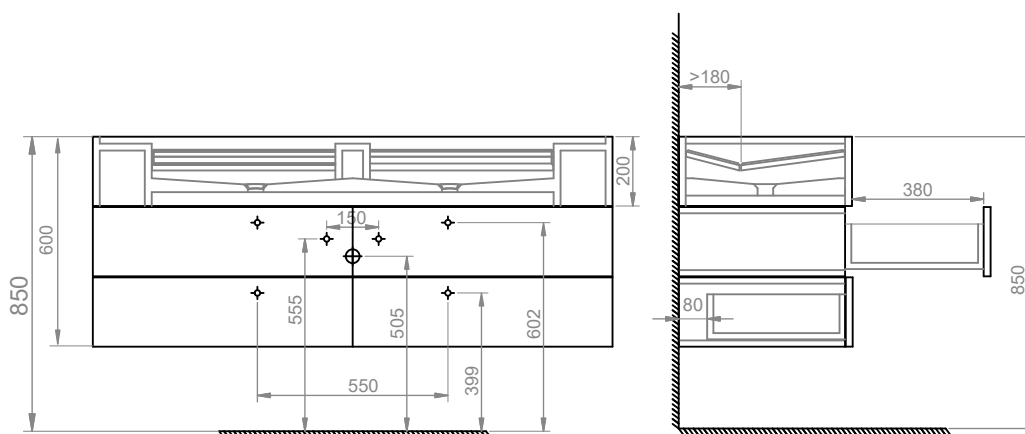

Dimensioni \ Dimensions: 150x50x60 cm \ 59"x20"x24"

Peso \ Weight: 220 kg \ 485 lb

Foro di Scarico \ Drain hole: Universale \ Universal

Lavabo con mobile

Rubinetto su piano lavabo

*Sink with vanity
Faucet hole on the sink*