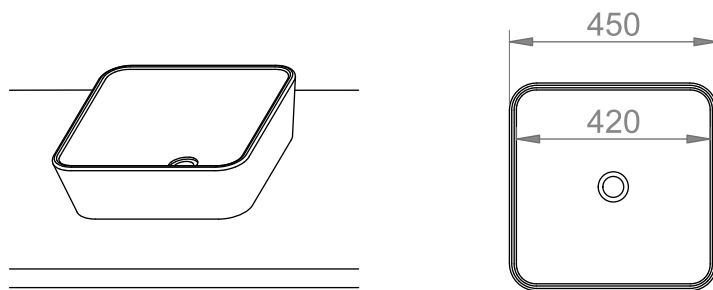

Lavabo da appoggio quadrato \ Countertop washbasins square

Materiale \ Material:

Codice \ Code: Q4545

Finitura \ Finish: Satinato \ Matte

Dimensioni \ Dimensions: 45x45x14 cm \ 17,8"x17,8"x5,5"

Peso \ Weight: 28 kg \ 62 lb

Foro di Scarico \ Drain hole: Universale \ Universal