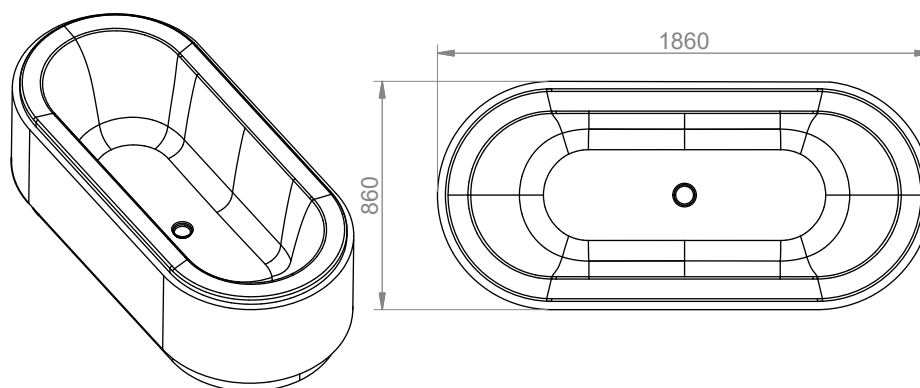

Vasca ovale "Saturnia" \ Oval tub "Saturnia"

Materiale \ Material:

Codice \ Code: VSOV18586

Finitura \ Finish: Satinato \ Matte

Dimensioni \ Dimensions: 185x86x54 cm \ 73"x33,8"x20"

Peso \ Weight: 160 kg \ 352 lb

Foro di Scarico \ Drain hole: Universale \ Universal