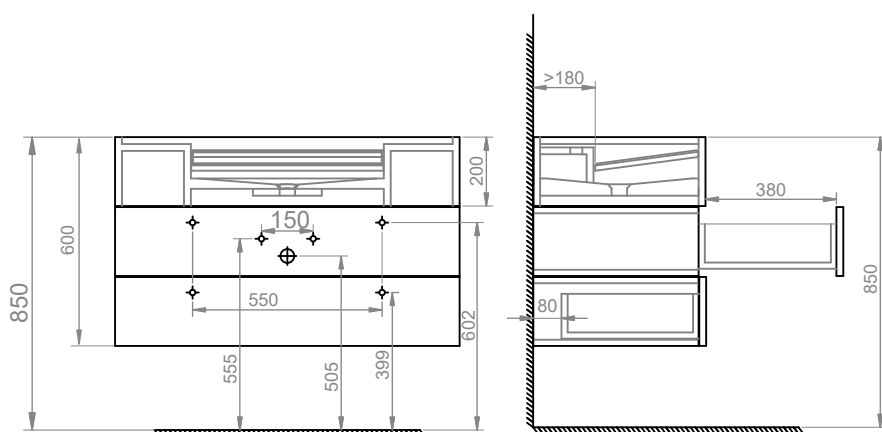

Dimensioni \ Dimensions: 100x50x60 cm \ 39.4"x20"x24"

Peso \ Weight: 220 kg \ 485 lb

Foro di Scarico \ Drain hole: Universale \ Universal

Lavabo con mobile - Rubinetto su piano lavabo \ Sink with vanity - Faucet hole the sink