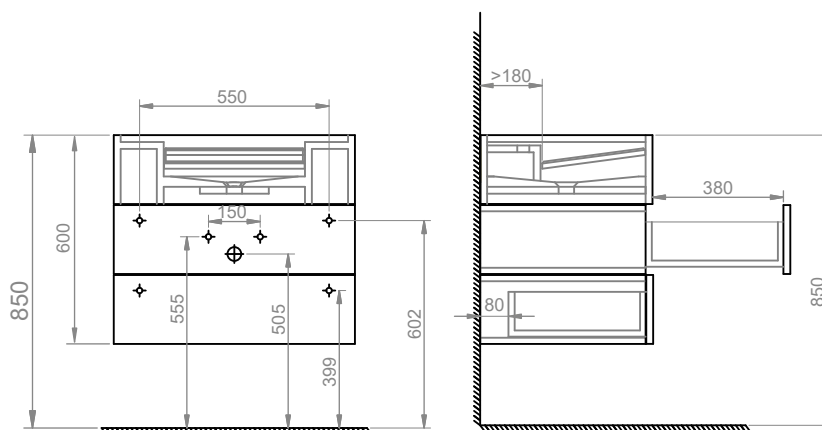

Lavabo con mobile - Rubinetto su piano lavabo \ Sink with vanity - Faucet hole the sink

Materiale \ Material:

Codice \ Code: M70R

Finitura \ Finish: Satinato \ Matte

Dimensioni \ Dimensions:

Peso \ Weight: 145 kg \ 319 lb

Foro di Scarico \ Drain hole: Universale \ Universal