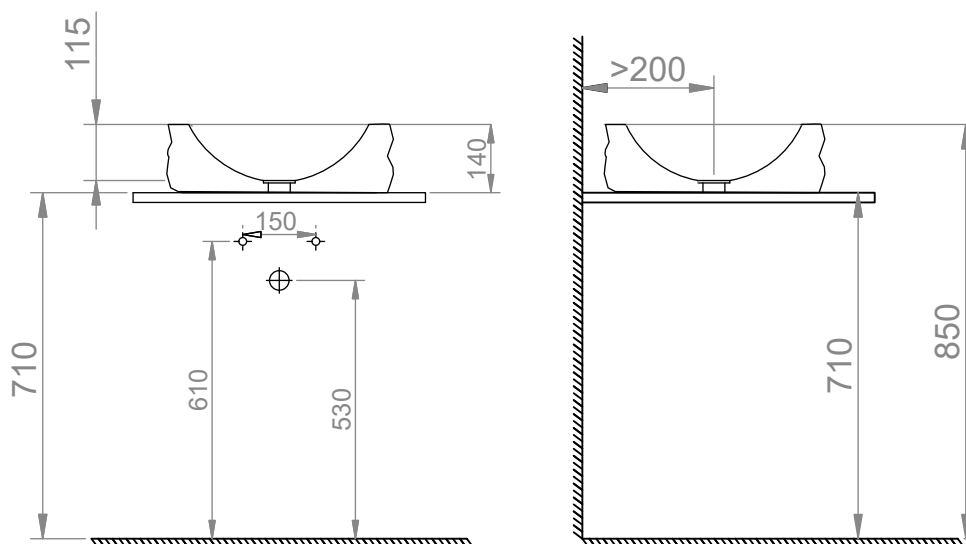

Codice \ Code: R4514

Finitura \ Finish: Satinato \ Matte

Dimensioni \ Dimensions: 45x45x14 cm \ 17,7"x17,7"x5,5"

Peso \ Weight: 45 kg \ 100 lb

Foro di Scarico \ Drain hole: Universale \ Universal