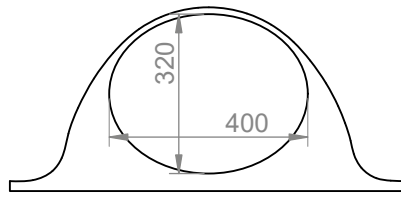

Lavabo Wave

Materiali \ Material:

Codice \ Code: W85

Finitura \ Finish: Satinato \ Matte

Dimensioni \ Dimensions: 85x80x40 cm \ 33"x31"x15,7"

Peso \ Weight: 75 kg \ 165 lb

Foro di Scarico \ Drain hole: Universale \ Universal