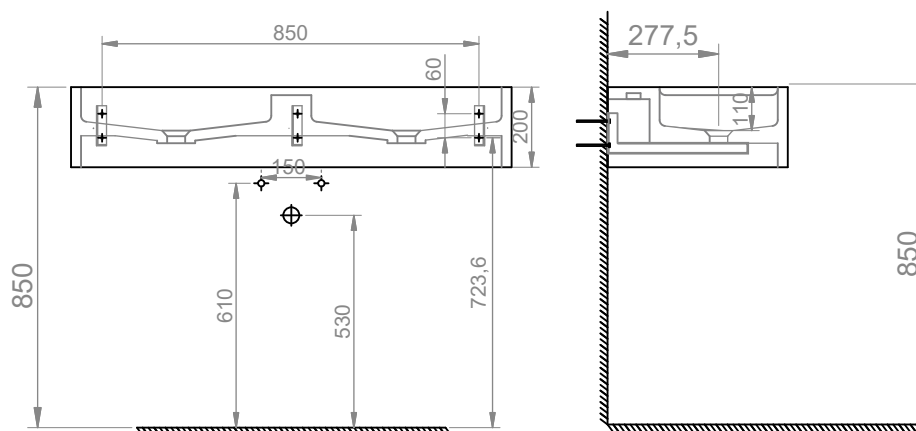

Lavabo da parete H20x110 \ Wall sink H20x110

Materiale \ Material:

Codice \ Code: LS11020

Finitura \ Finish: Satinato \ Matte

Dimensioni \ Dimensions: 110x45x15 cm \ 43,3"x17,7"x5,5"

Peso \ Weight: 76 kg \ 167 lb

Foro di Scarico \ Drain hole: Universale \ Universal