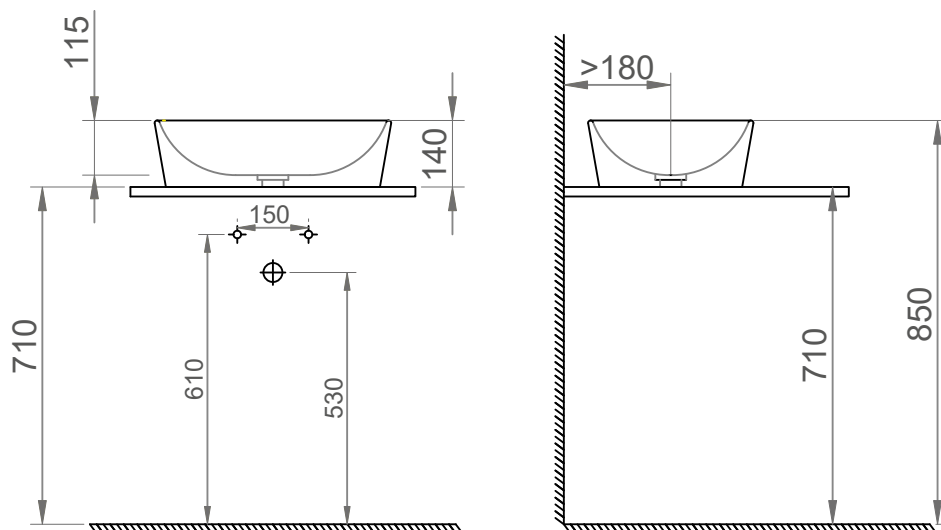

Lavabo da appoggio circolare \ Round marble vessel sink

Materiale \ Material:

Codice \ Code: T4014

Finitura \ Finish: Satinato \ Matte

Dimensioni \ Dimensions: 40x40x14 cm \ 15,7"x15,7"x5,5"

Peso \ Weight: 23 kg \ 50 lb

Materiale \ Material:

Codice \ Code: R5035

Finitura \ Finish: Satinato \ Matte

Dimensioni \ Dimensions: 50x35x14 cm \ 19,6"x13,7"x5,5"

Peso \ Weight: 27 kg \ 60 lb

Foro di Scarico \ Drain hole: Universale \ Universal