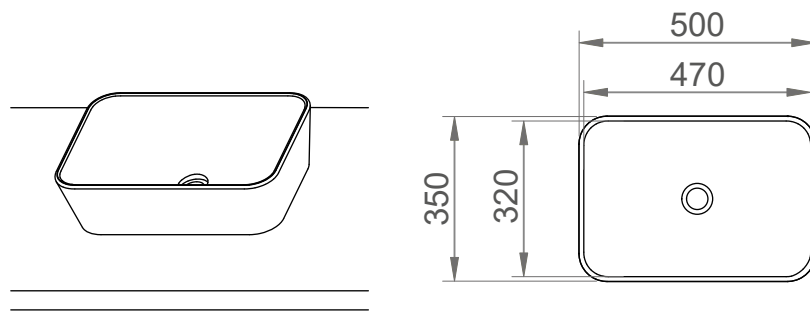

Lavabo da appoggio rettangolare \ Rectangular marble vessel sink

Materiale \ Material:

Codice \ Code: R5035

Finitura \ Finish: Satinato \ Matte

Dimensioni \ Dimensions: 50x35x14 cm \ 19,6"x13,7"x5,5"

Peso \ Weight: 27 kg \ 60 lb

Foro di Scarico \ Drain hole: Universale \ Universal