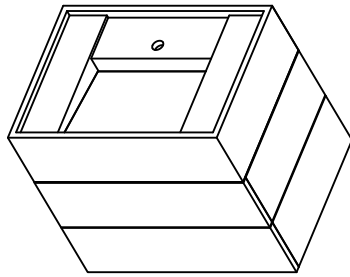

Lavabo con mobile - Rubinetto su piano lavabo \ Sink with vanity - Faucet hole the sink

Materiale \ Material:

Codice \ Code: M70R

Finitura \ Finish: Satinato \ Matte

Dimensioni \ Dimensions:

Peso \ Weight: 145 kg \ 319 lb

Foro di Scarico \ Drain hole: Universale \ Universal