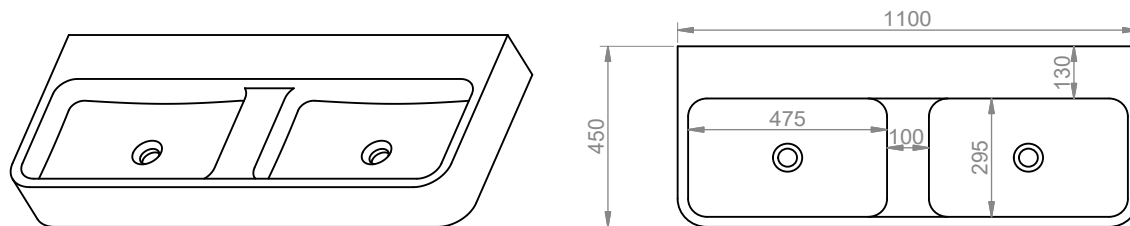

Materiale \ Material:

Codice \ Code: LS6014

Finitura \ Finish: Satinato \ Matte

Dimensioni \ Dimensions: 60x45x14 cm \ 24"X17,7"X5,5"

Peso \ Weight: 40 kg \ 88 lb

Foro di Scarico \ Drain hole: Universale \ Universal

Lavabo da parete H14x80 \ Wall sink H14x80

Materiale \ Material:

Codice \ Code: LS8014

Finitura \ Finish: Satinato \ Matte

Dimensioni \ Dimensions: 80x45x14 cm \ 31,5"

Peso \ Weight: 44 kg \ 97 lb

Foro di Scarico \ Drain hole: Universale \ Universal

Lavabo da parete H14x110 \ Wall sink H14x110

Materiale \ Material:

Codice \ Code: LS110114

Finitura \ Finish: Satinato \ Matte

Dimensioni \ Dimensions: 110x45x14 cm \ 43,3"x17,7"x5,5"

Peso \ Weight: 73 kg \ 160 lb