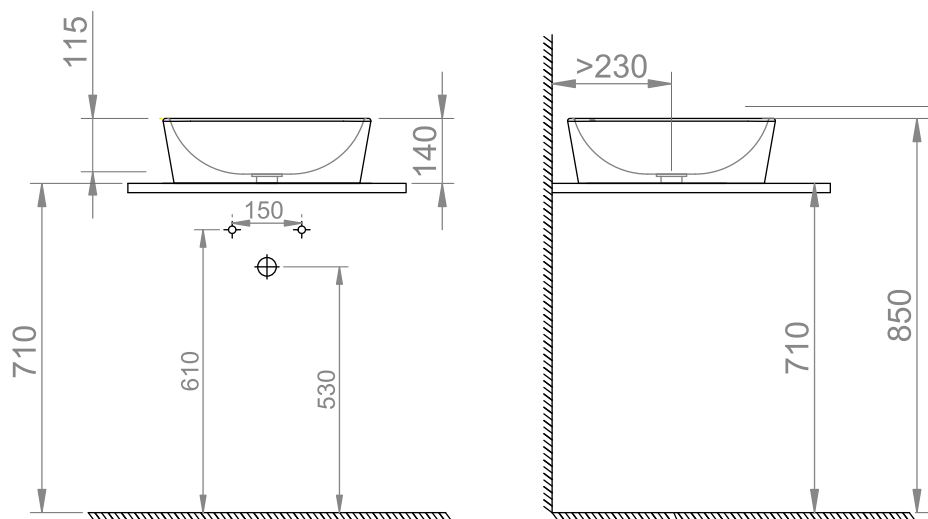

Lavabo da appoggio circolare \ Round marble vessel sink

Materiale \ Material:

Codice \ Code: T4014

Finitura \ Finish: Satinato \ Matte

Dimensioni \ Dimensions: 40x40x14 cm \ 15,7"x15,7"x5,5"

Peso \ Weight: 23 kg \ 50 lb

Materiale \ Material:

Codice \ Code: R5035

Finitura \ Finish: Satinato \ Matte

Dimensioni \ Dimensions: 50x35x14 cm \ 19,6"x13,7"x5,5"

Peso \ Weight: 27 kg \ 60 lb

Foro di Scarico \ Drain hole: Universale \ Universal

Codice \ Code: Q4545

Finitura \ Finish: Satinato \ Matte

Dimensioni \ Dimensions: 45x45x14 cm \ 17,8"x17,8"x5,5"

Peso \ Weight: 28 kg \ 62 lb

Foro di Scarico \ Drain hole: Universale \ Universal

Lavabo da appoggio "Roccia"