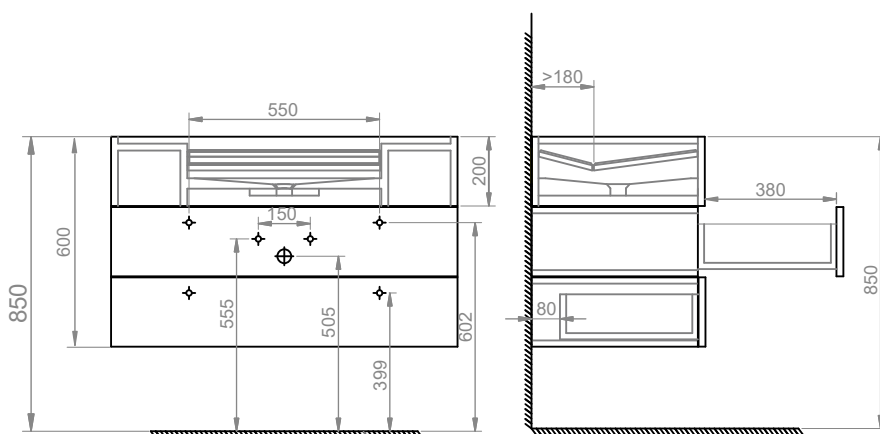

Lavabo con mobile - Rubinetto a parete \ Sink with vanity - Wall faucet

Materiale \ Material:

Codice \ Code: M100

Finitura \ Finish: Satinato \ Matte

Dimensioni \ Dimensions: 100x50x60 cm \ 39.4"x20"x24"

Peso \ Weight: 145 kg \ 319 lb

Foro di Scarico \ Drain hole: Universale \ Universal