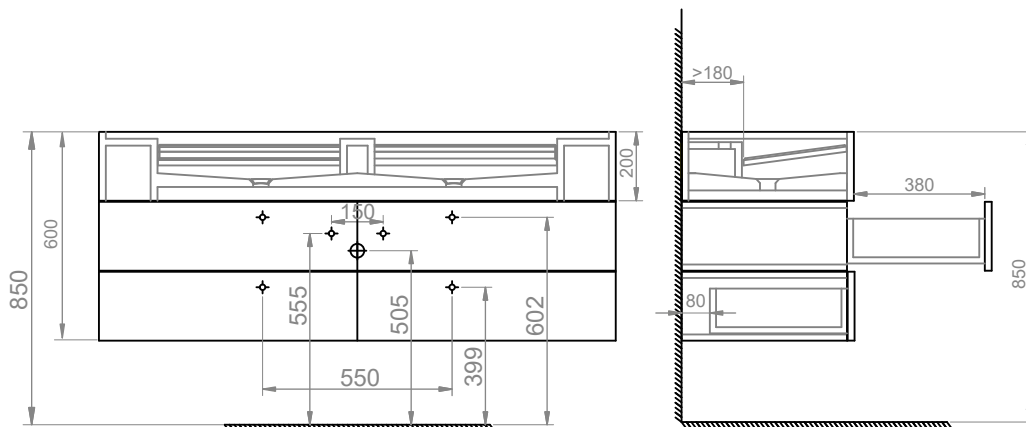

Dimensioni \ Dimensions: 100x50x60 cm \ 39.4"x20"x24"

Peso \ Weight: 220 kg \ 485 lb

Foro di Scarico \ Drain hole: Universale \ Universal

Lavabo con mobile - Rubinetto su piano lavabo \ Sink with vanity - Faucet hole the sink

Materiale \ Material:

Codice \ Code: M150R

Finitura \ Finish:

Dimensioni \ Dimensions: 150x50x60 cm \ 59"x20"x24"

Peso \ Weight: 220 kg \ 485 lb

Foro di Scarico \ Drain hole:

Lavabi design

Wall sinks