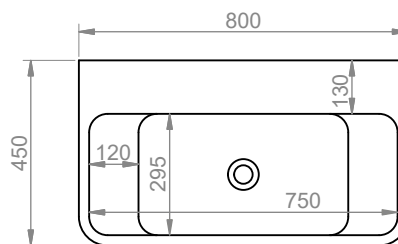

Materiale \ Material:

Codice \ Code: R5035

Finitura \ Finish: Satinato \ Matte

Dimensioni \ Dimensions: 50x35x14 cm \ 19,6"x13,7"x5,5"

Peso \ Weight: 27 kg \ 60 lb

Foro di Scarico \ Drain hole: Universale \ Universal

Materiale \ Material:

Codice \ Code: LS6020

Finitura \ Finish: Satinato \ Matte

Dimensioni \ Dimensions: 60X45X20 cm \ 24"x17,7"x8"

Peso \ Weight: 54 kg \ 119 lb

Foro di Scarico \ Drain hole: Universale \ Universal

Lavabo da parete H20x80 \ Wall sink H20x80

Materiale \ Material:

Codice \ Code: LS8020

Finitura \ Finish: Satinato \ Matte

Dimensioni \ Dimensions: 80x45x20 cm \ 31,5"x17,5"x8"

Peso \ Weight: 47 kg \ 104 lb

Foro di Scarico \ Drain hole: Universale \ Universal

Lavabo da parete H20x110 \ Wall sink H20x110

Materiale \ Material:

Codice \ Code: LS11020

Finitura \ Finish: Satinato \ Matte

Dimensioni \ Dimensions: 110x45x15 cm \ 43,3"x17,7"x5,5"