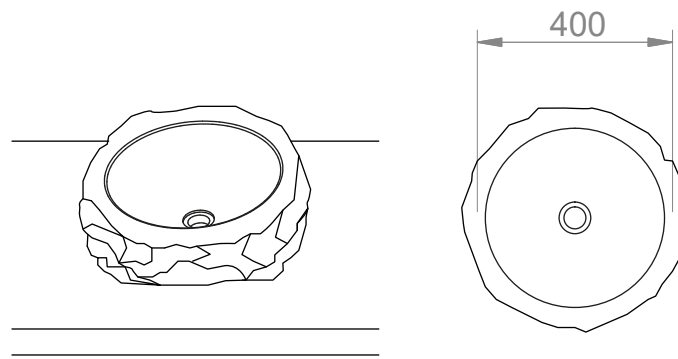

Lavabo da appoggio quadrato \ Countertop washbasins square

Materiale \ Material:

Codice \ Code: R4514

Finitura \ Finish: Satinato \ Matte

Dimensioni \ Dimensions: 45x45x14 cm \ 17,7"x17,7"x5,5"

Peso \ Weight: 45 kg \ 100 lb

Foro di Scarico \ Drain hole: Universale \ Universal