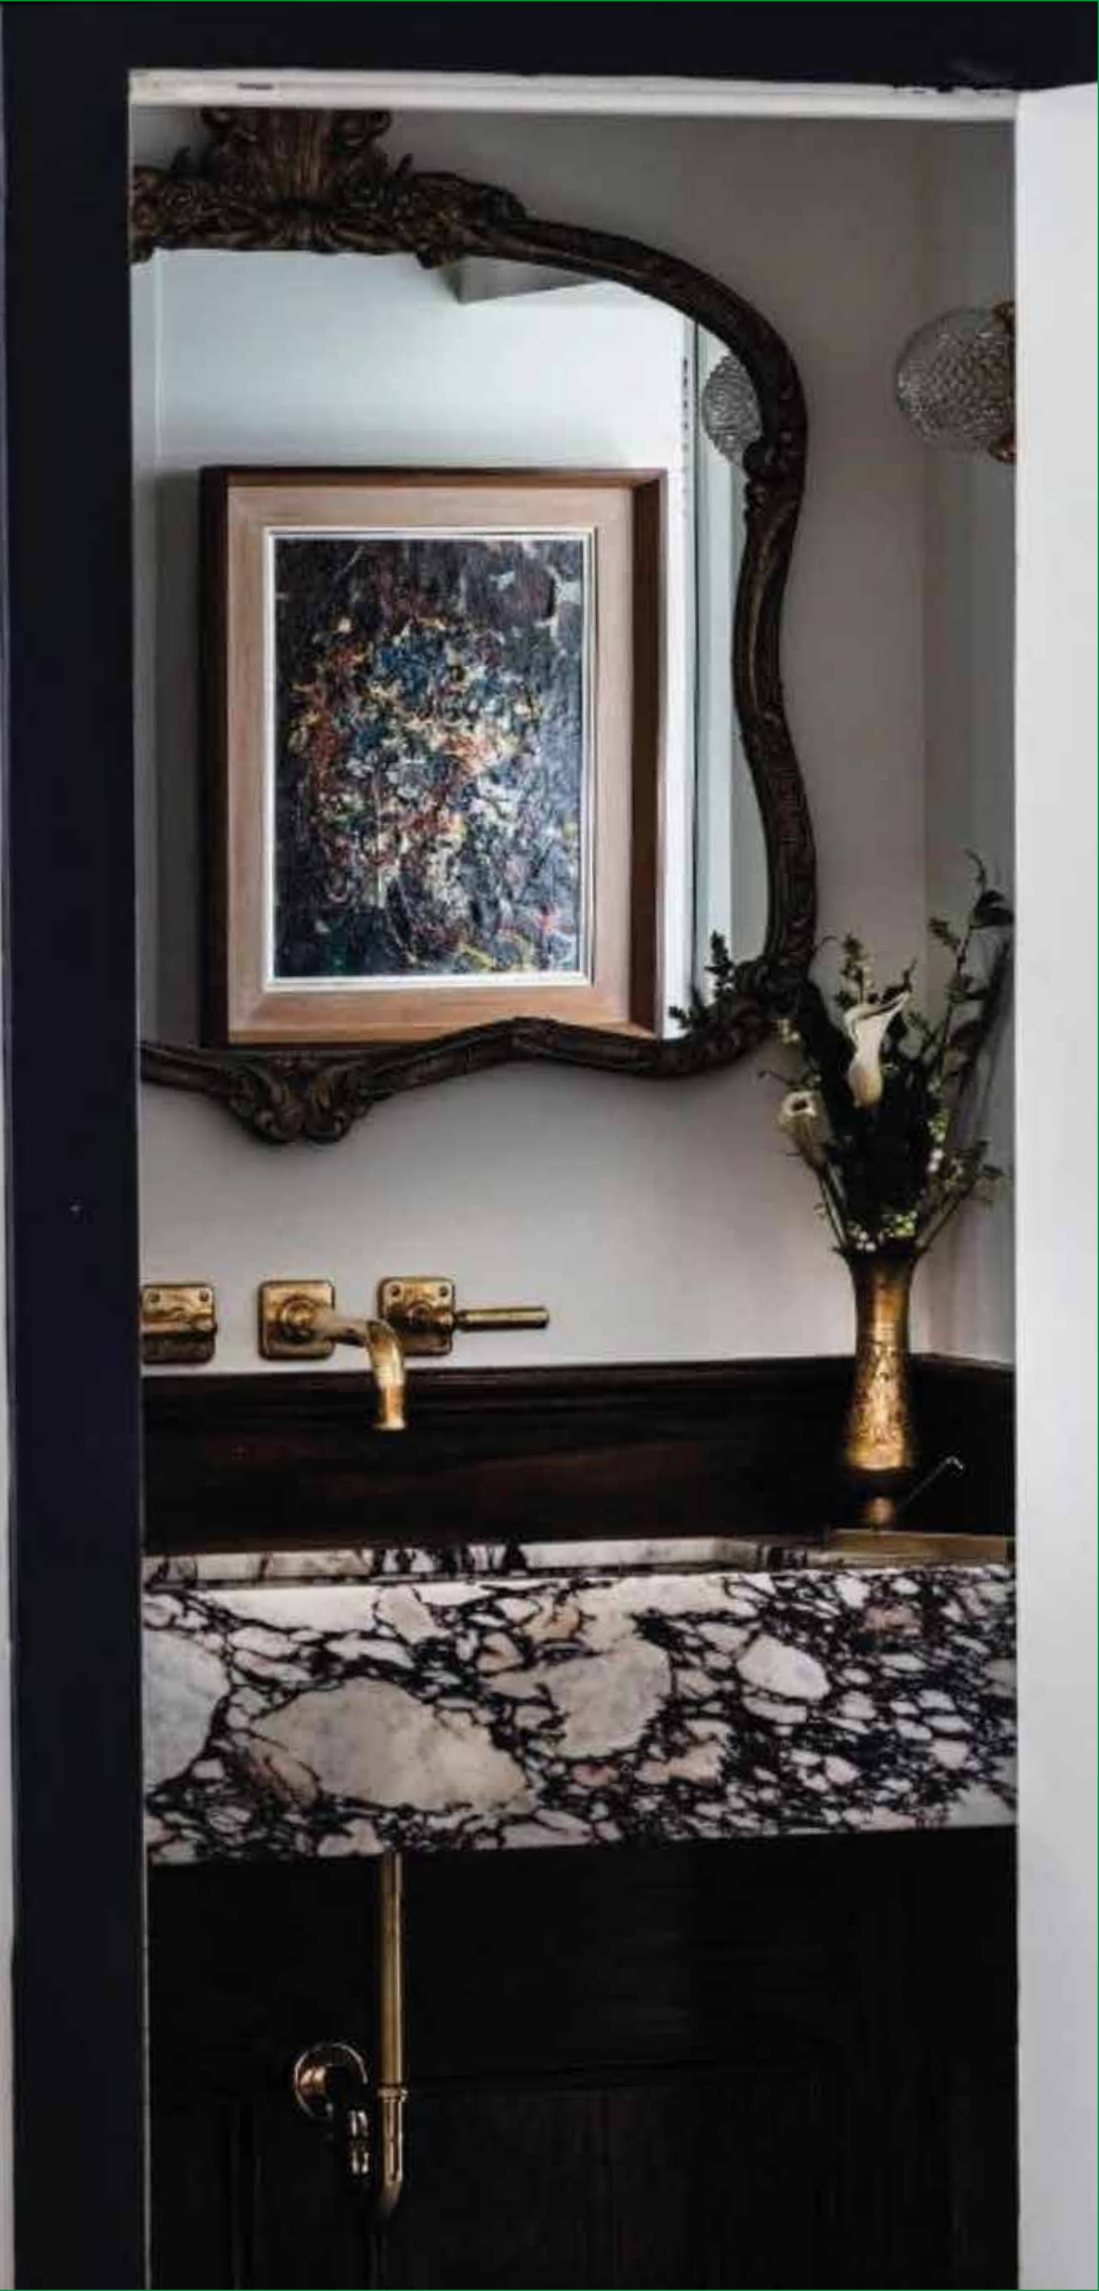

Indice

Index

Lavabi da appoggio <i>Countertop washbasins</i>	4
Lavabi da parete <i>Wall sinks</i>	15
Lavabi con mobile <i>Washbasins with Vanity</i>	25
Vasche <i>Tubs</i>	43
Collezione di Marmi <i>Marbles Collection</i>	51

Catalogo
2023