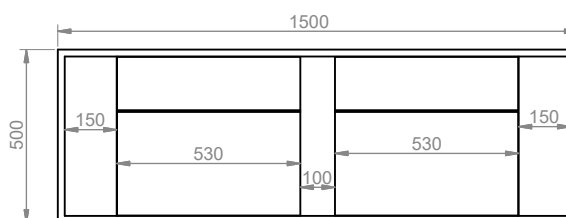

Lavabo con mobile - Rubinetto a parete \ Sink with vanity - Wall faucet

Materiale \ Material:

Codice \ Code: M150

Finitura \ Finish: Satinato \ Matte

Dimensioni \ Dimensions: 150x50x60 cm \ 59"x20"x24"

Peso \ Weight: 220 kg \ 485 lb

Foro di Scarico \ Drain hole: Universale \ Universal