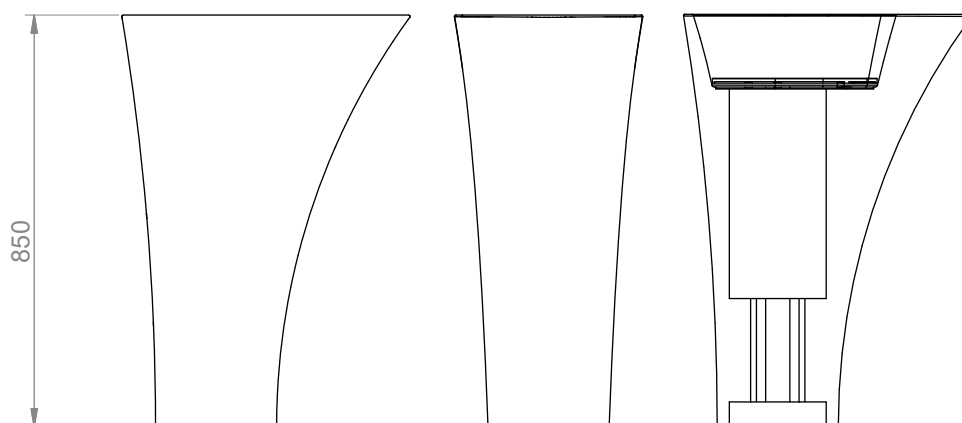

Dimensioni \ Dimensions: 85x60x38 cm \ 33"x24"x15"

Peso \ Weight: 70 kg \ 154 lb

Foro di Scarico \ Drain hole: Universale \ Universal

Lavabo “Wave”

Designer: Studio PTA

“WAVE” è una linea bagno che comprende lavabo, rivestimento e piatto doccia. Con questa linea si perde il canonico isolamento di ogni complemento che compone la linea, fondendoli in un “continuum” materico. In particolare il lavabo, completamente integrato nel rivestimento, diventa un elemento estruso dalla parete.