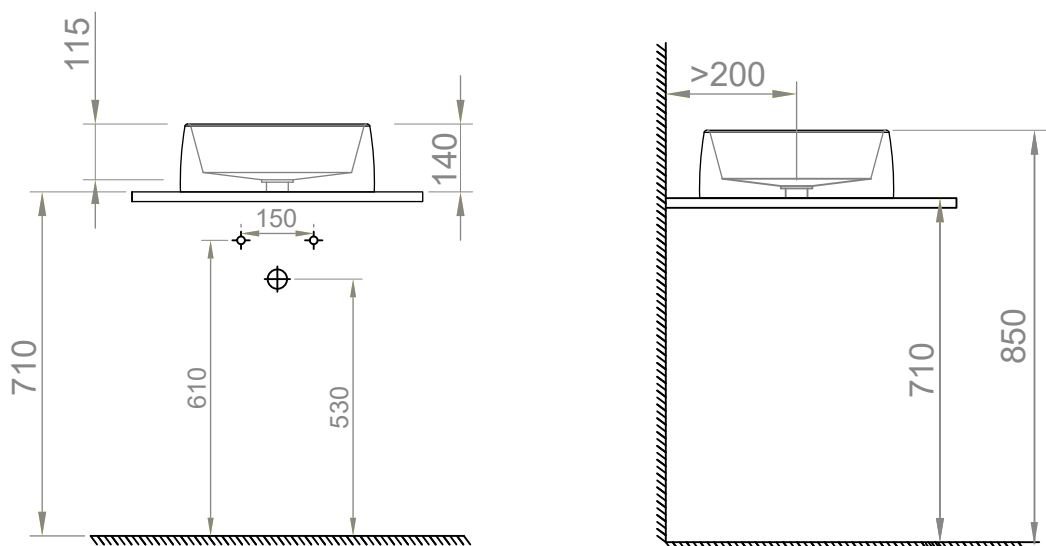

Codice \ Code: T4014

Finitura \ Finish: Satinato \ Matte

Dimensioni \ Dimensions: 40x40x14 cm \ 15,7"x15,7"x5,5"

Peso \ Weight: 23 kg \ 50 lb

Foro di Scarico \ Drain hole: Universale \ Universal