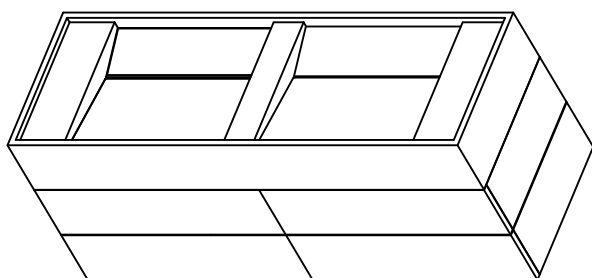

Lavabo con mobile - Rubinetto a parete \ Sink with vanity - Wall faucet

Materiale \ Material:

Codice \ Code: M150

Finitura \ Finish: Satinato \ Matte

Dimensioni \ Dimensions: 150x50x60 cm \ 59"x20"x24"

Peso \ Weight: 220 kg \ 485 lb

Foro di Scarico \ Drain hole: Universale \ Universal