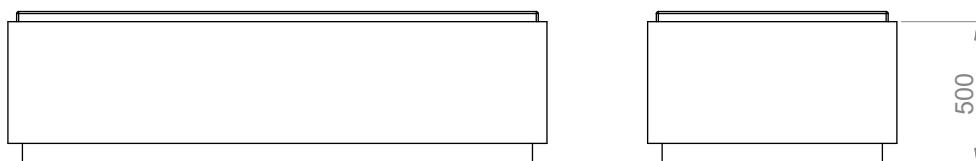

Materiale \ Material:

Codice \ Code: VSRET18586

Finitura \ Finish: Satinato \ Matte

Dimensioni \ Dimensions: 185x86x50cm \ 73"x33,8"x20"

Peso \ Weight: 200 kg \ 440 lb

Foro di Scarico \ Drain hole: Universale \ Universal