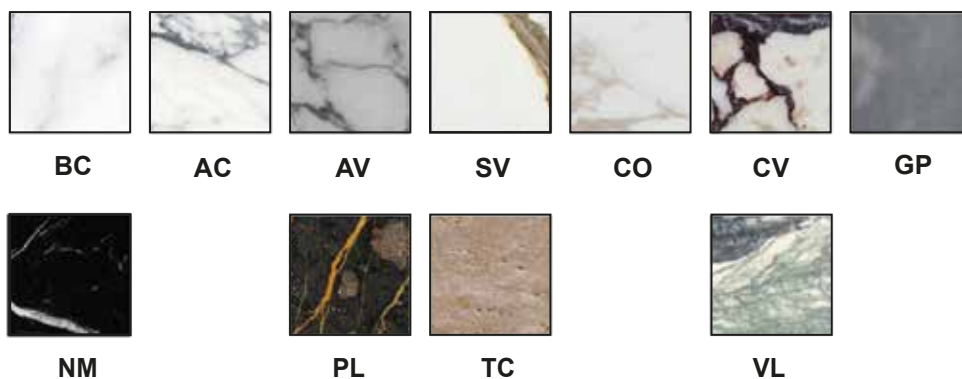

Lavabo da parete H20x60 \ Wall sink H20x60

Materiale \ Material:

Codice \ Code: LS6020

Finitura \ Finish: Satinato \ Matte

Dimensioni \ Dimensions: 60X45X20 cm \ 24"x17,7"x8"

Peso \ Weight: 54 kg \ 119 lb

Foro di Scarico \ Drain hole: Universale \ Universal