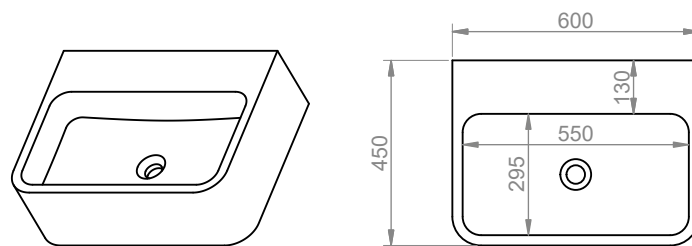

Codice \ Code: R4514

Finitura \ Finish: Satinato \ Matte

Dimensioni \ Dimensions: 45x45x14 cm \ 17,7"x17,7"x5,5"

Peso \ Weight: 45 kg \ 100 lb

Foro di Scarico \ Drain hole: Universale \ Universal

**Lavabo
da parete**

Wall sink

Lavabo da parete H20

Wall sink H20

Il lavabo a parete in marmo combina facilmente un design moderno con un'eleganza senza tempo. La varietà di stili permette di completare qualsiasi ambiente dandogli eleganza e unicità.

The marble wall basin easily combines modern design with timeless elegance. The variety of styles allows you to complete any space giving it elegance and uniqueness.

Lavabo da parete H20x60 \ Wall sink H20x60