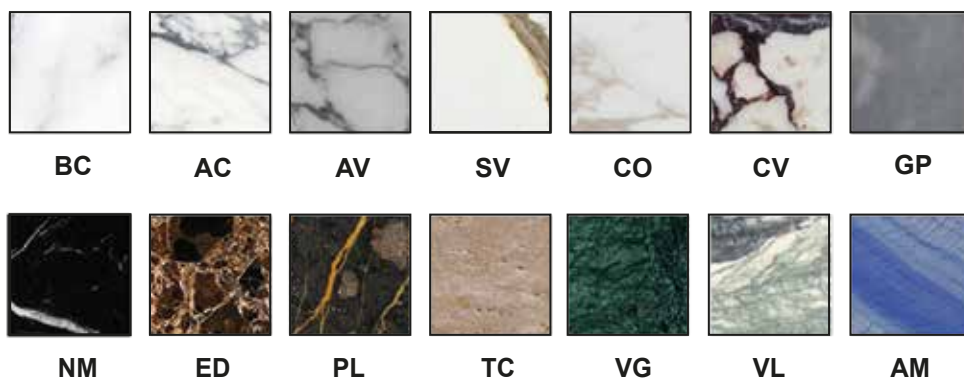

Lavabo con mobile - Rubinetto su piano lavabo \ Sink with vanity - Faucet hole the sink

Materiale \ Material:

Codice \ Code: M100R

Finitura \ Finish: Satinato \ Matte

Dimensioni \ Dimensions: 100x50x60 cm \ 39.4"x20"x24"

Peso \ Weight: 220 kg \ 485 lb

Foro di Scarico \ Drain hole: Universale \ Universal