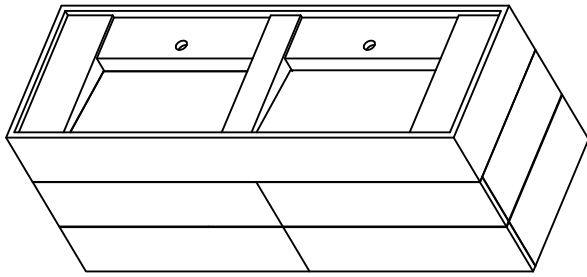

Dimensioni \ Dimensions: 100x50x60 cm \ 39.4"x20"x24"

Peso \ Weight: 220 kg \ 485 lb

Foro di Scarico \ Drain hole: Universale \ Universal

Lavabo con mobile - Rubinetto su piano lavabo \ Sink with vanity - Faucet hole the sink