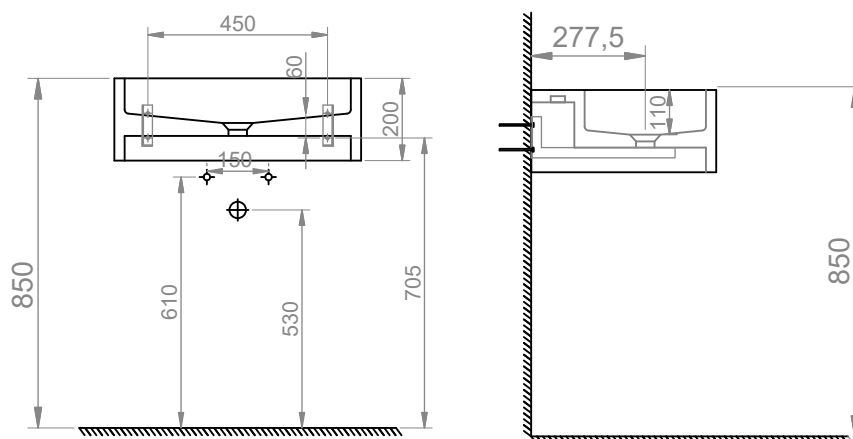

Lavabo da appoggio circolare \ Round marble vessel sink

Materiale \ Material:

Codice \ Code: T4014

Finitura \ Finish: Satinato \ Matte

Dimensioni \ Dimensions: 40x40x14 cm \ 15,7"x15,7"x5,5"

Peso \ Weight: 23 kg \ 50 lb

Materiale \ Material:

Codice \ Code: R5035

Finitura \ Finish: Satinato \ Matte

Dimensioni \ Dimensions: 50x35x14 cm \ 19,6"x13,7"x5,5"

Peso \ Weight: 27 kg \ 60 lb

Foro di Scarico \ Drain hole: Universale \ Universal

Materiale \ Material:

Codice \ Code: LS6020

Finitura \ Finish: Satinato \ Matte

Dimensioni \ Dimensions: 60X45X20 cm \ 24"x17,7"x8"

Peso \ Weight: 54 kg \ 119 lb

Foro di Scarico \ Drain hole: Universale \ Universal

Lavabo da parete H20x80 \ Wall sink H20x80

Materiale \ Material:

Codice \ Code: LS8020

Finitura \ Finish: Satinato \ Matte

Dimensioni \ Dimensions: 80x45x20 cm \ 31,5"x17,5"x8"

Peso \ Weight: 47 kg \ 104 lb