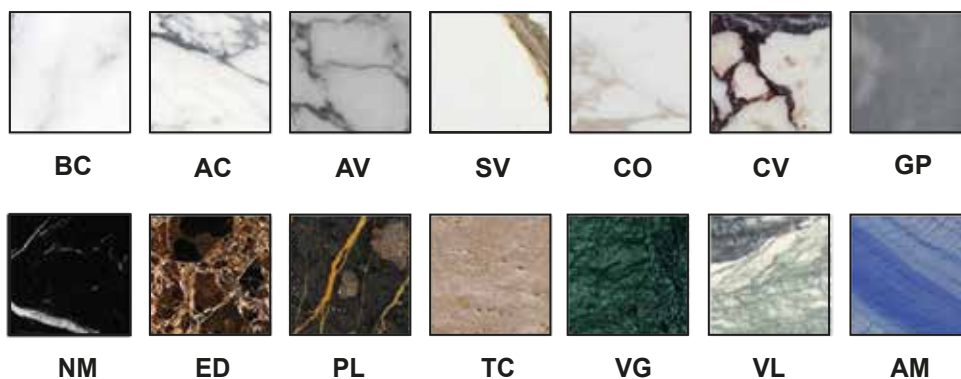

Peso \ Weight: 145 kg \ 319 lb

Foro di Scarico \ Drain hole: Universale \ Universal

Lavabo con mobile - Rubinetto a parete \ Sink with vanity - Wall faucet

Materiale \ Material:

Codice \ Code: M150

Finitura \ Finish: Satinato \ Matte