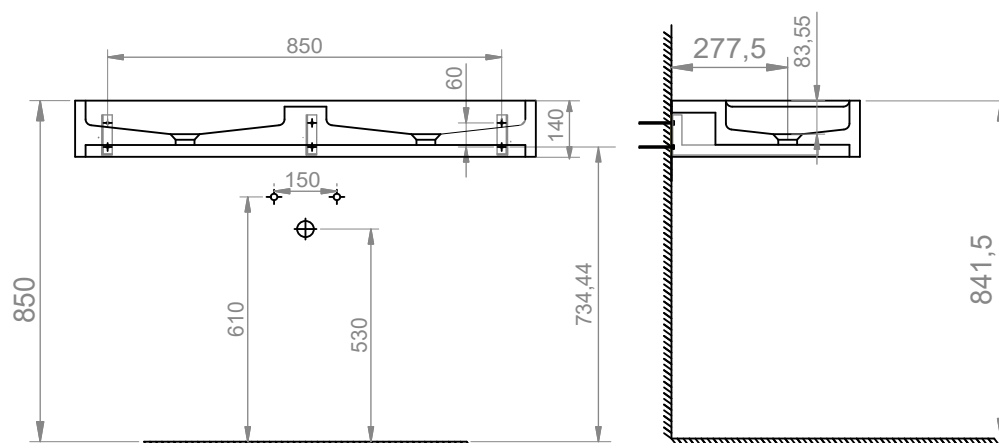

Codice \ Code: LS110114

Finitura \ Finish: Satinato \ Matte

Dimensioni \ Dimensions: 110x45x14 cm \ 43,3"x17,7"x5,5"

Peso \ Weight: 73 kg \ 160 lb

Foro di Scarico \ Drain hole: Universale \ Universal