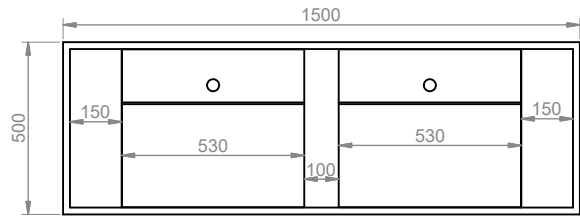

Dimensioni \ Dimensions: 100x50x60 cm \ 39.4"x20"x24"

Peso \ Weight: 220 kg \ 485 lb

Foro di Scarico \ Drain hole: Universale \ Universal

Lavabo con mobile - Rubinetto su piano lavabo \ Sink with vanity - Faucet hole the sink