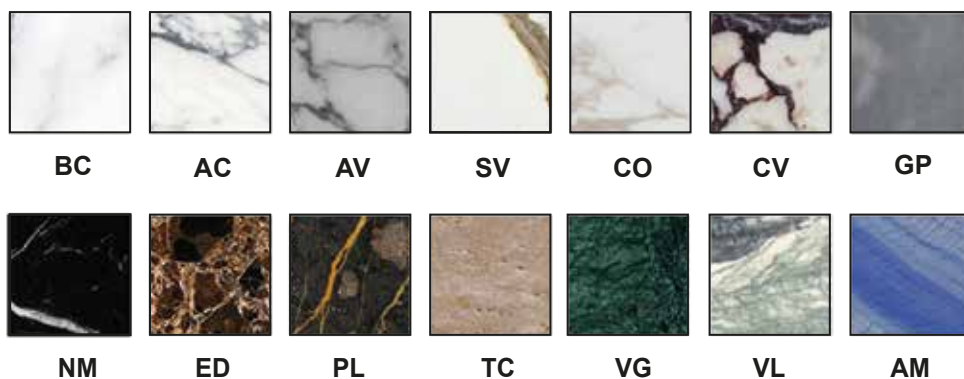

Lavabo con mobile - Rubinetto a parete \ Sink with vanity - Wall faucet

Materiale \ Material:

Codice \ Code: M70

Finitura \ Finish: Satinato \ Matte

Dimensioni \ Dimensions: 70x50x60 cm \ 27.5"x20"x24"

Peso \ Weight: 100 kg \ 220 lb

Foro di Scarico \ Drain hole: Universale \ Universal