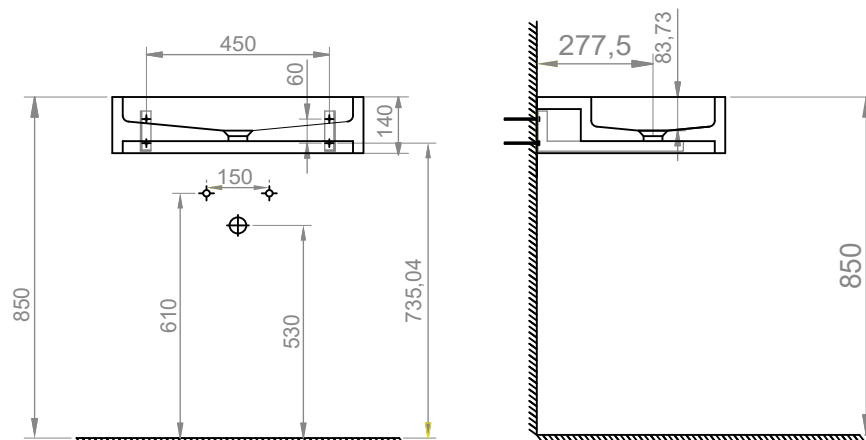

Materiale \ Material:

Codice \ Code: LS6014

Finitura \ Finish: Satinato \ Matte

Dimensioni \ Dimensions: 60x45x14 cm \ 24"X17,7"X5,5"

Peso \ Weight: 40 kg \ 88 lb

Foro di Scarico \ Drain hole: Universale \ Universal

Lavabo da parete H14x80 \ Wall sink H14x80

Materiale \ Material:

Codice \ Code: LS8014

Finitura \ Finish: Satinato \ Matte

Dimensioni \ Dimensions: 80x45x14 cm \ 31,5"

Peso \ Weight: 44 kg \ 97 lb

Foro di Scarico \ Drain hole: Universale \ Universal