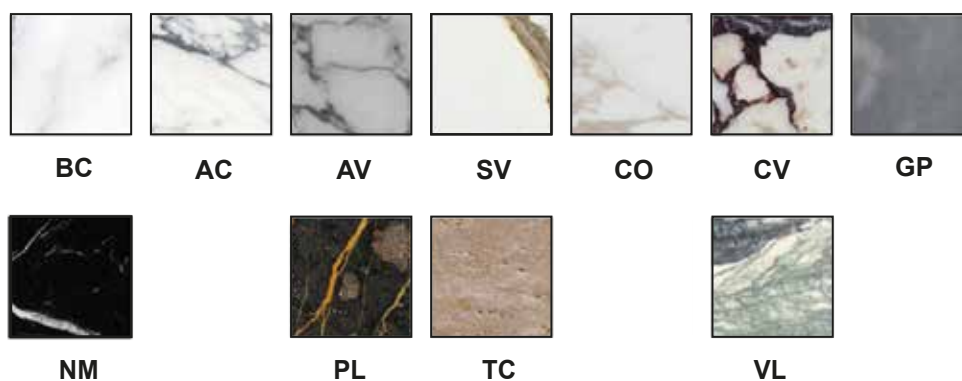

Lavabo da parete H14x110 \ Wall sink H14x110

Materiale \ Material: