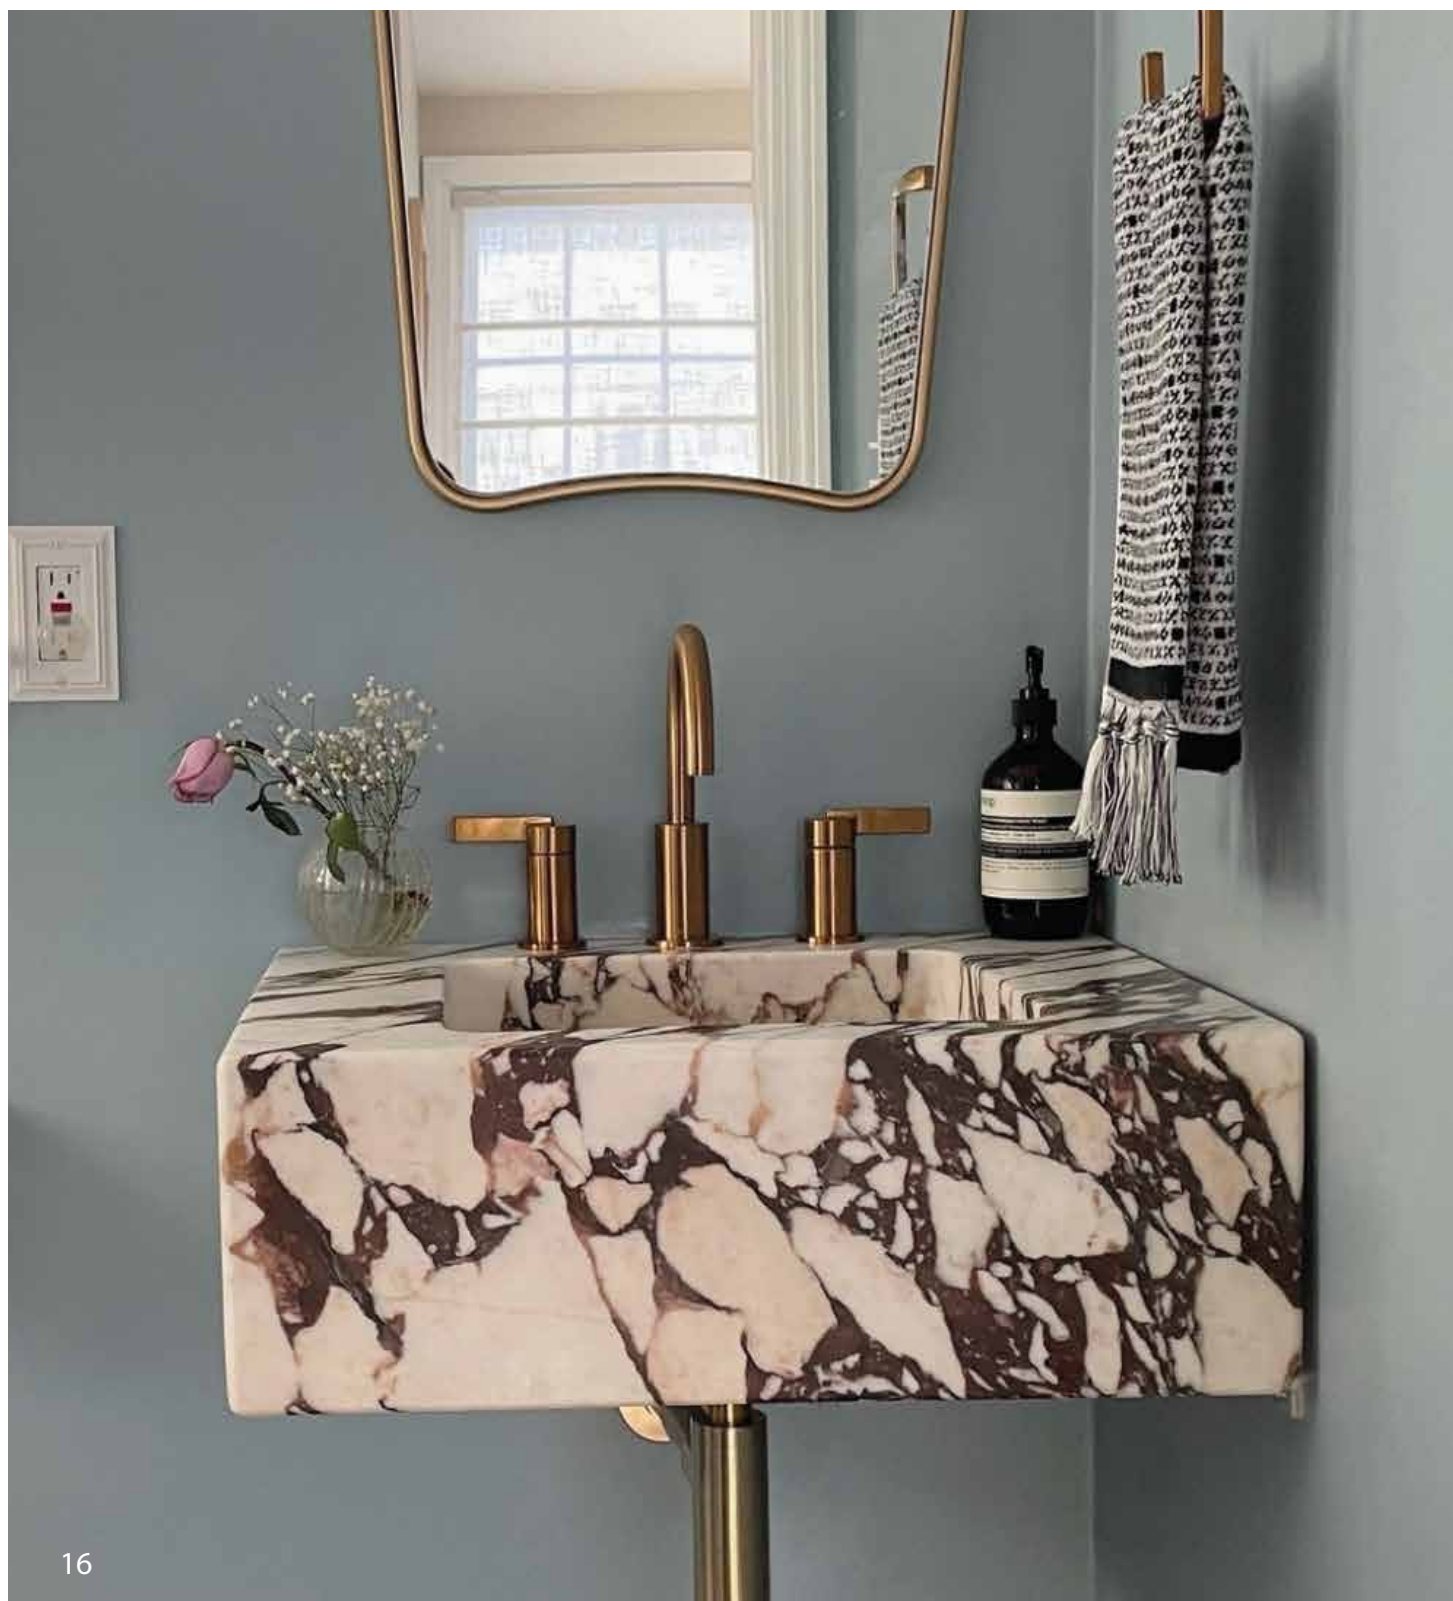

Wall sink

Lavabo da parete H20

Wall sink H20

Il lavabo a parete in marmo combina facilmente un design moderno con un'eleganza senza tempo. La varietà di stili permette di completare qualsiasi ambiente dandogli eleganza e unicità.

The marble wall basin easily combines modern design with timeless elegance. The variety of styles allows you to complete any space giving it elegance and uniqueness.

Lavabo da parete H20x60 \ Wall sink H20x60