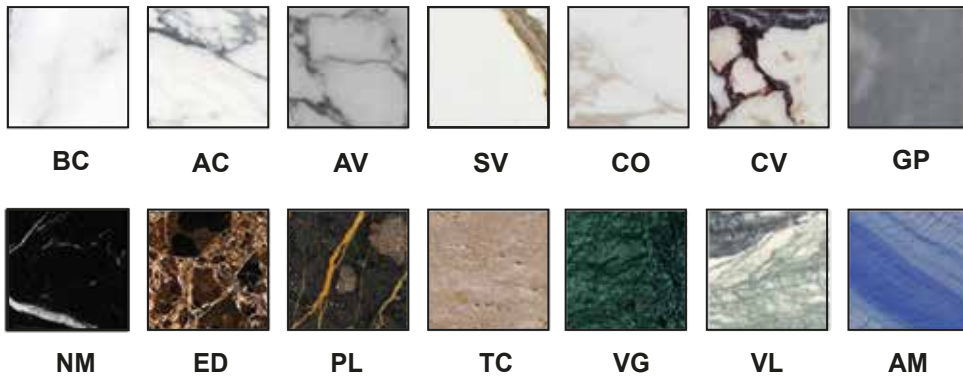

Lavabo con mobile - Rubinetto su piano lavabo \ Sink with vanity - Faucet hole the sink

Materiale \ Material:

Codice \ Code: M150R

Finitura \ Finish:

Dimensioni \ Dimensions: 150x50x60 cm \ 59"x20"x24"

Peso \ Weight: 220 kg \ 485 lb

Foro di Scarico \ Drain hole: