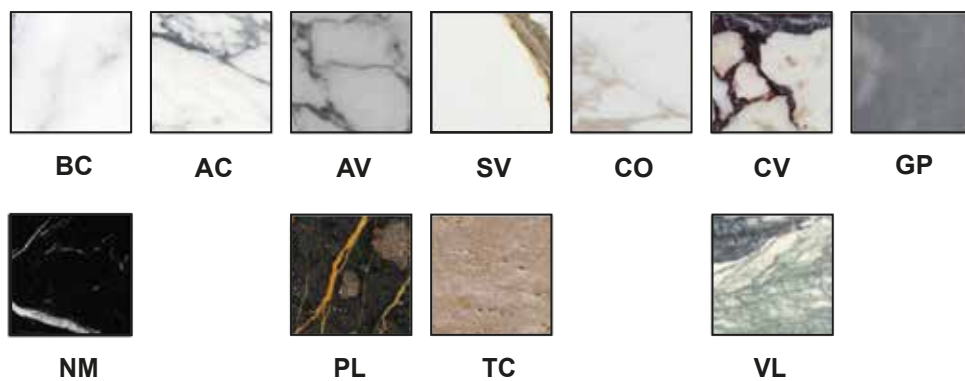

Lavabo "Goccia"

Materiale \ Material: