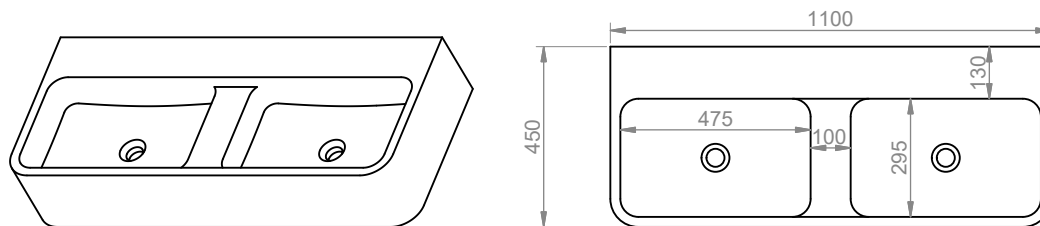

Lavabo da parete H20x80 \ Wall sink H20x80

Materiale \ Material:

Codice \ Code: LS8020

Finitura \ Finish: Satinato \ Matte

Dimensioni \ Dimensions: 80x45x20 cm \ 31,5"x17,5"x8"

Peso \ Weight: 47 kg \ 104 lb

Foro di Scarico \ Drain hole: Universale \ Universal

Lavabo da parete H20x110 \ Wall sink H20x110

Materiale \ Material:

Codice \ Code: LS11020

Finitura \ Finish: Satinato \ Matte

Dimensioni \ Dimensions: 110x45x15 cm \ 43,3"x17,7"x5,5"