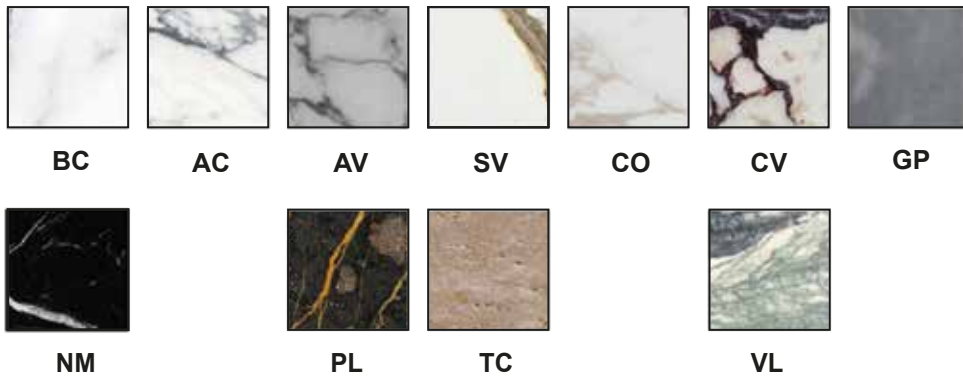

Lavabo Wave

Materiali \ Material: