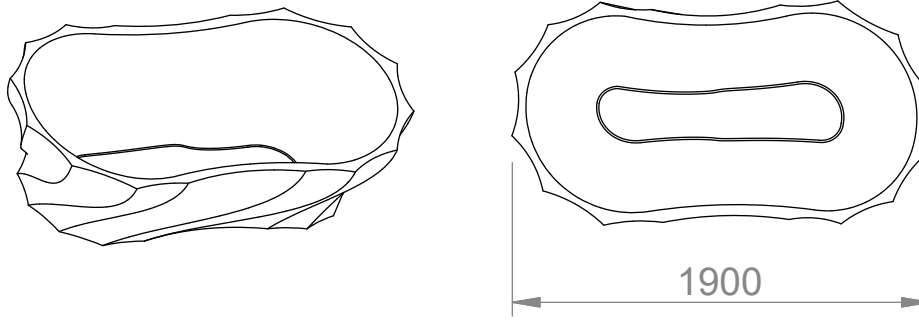

Designer:
Daniele Suffredini

La vasca "Swirl" trova la sua forma in un turbine d'acqua che avvolge e sostiene l'utilizzatore. Una forma spigolosa all'esterno, in contrasto con un accogliente e morbida seduta all'interno, crea un'armonia senza precedenti. Tanti particolari da scoprire in questa vasca che unisce unicità e praticità.

The Swirl tub finds its shape in a whirlwind of water that envelops and supports the user. An angular shape on the outside, contrasted with a welcoming and soft seat on the inside, creates an unprecedented harmony. Many details to discover in this tub that combines uniqueness and practicality.