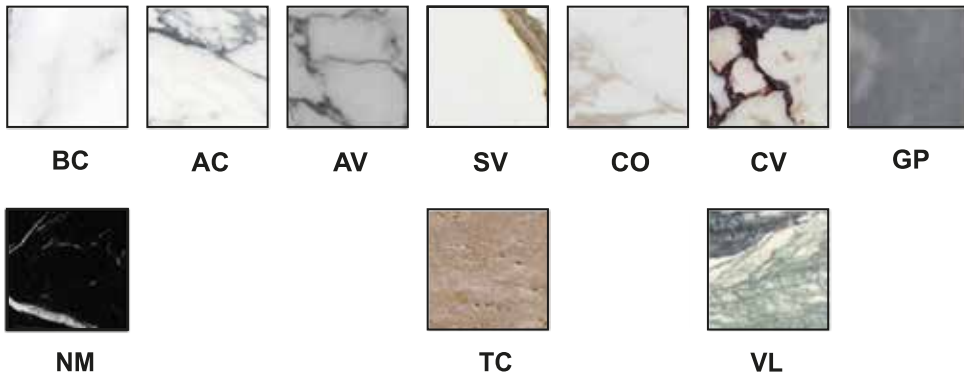

Lavabo da appoggio circolare \ Round marble vessel sink

Materiale \ Material:

Codice \ Code: T4014

Finitura \ Finish: Satinato \ Matte

Dimensioni \ Dimensions: 40x40x14 cm \ 15,7"x15,7"x5,5"

Peso \ Weight: 23 kg \ 50 lb

Foro di Scarico \ Drain hole: Universale \ Universal